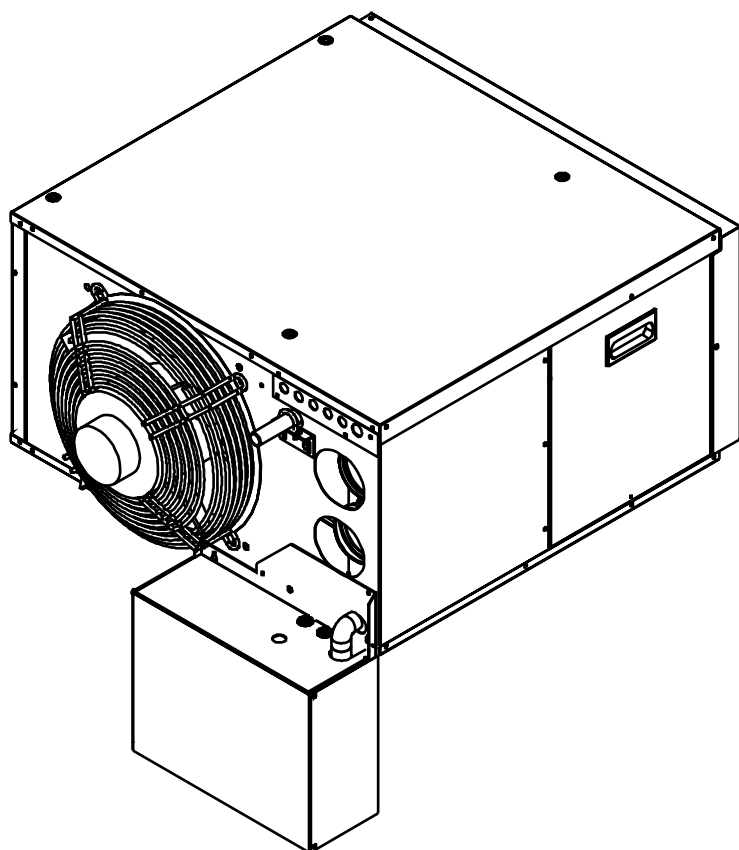

**MARK GS+15 /25 condensate pump / Kondensat-
pumpe / pompe à condensat / condensaatpomp**

0660609_R01

Mounting instruction **EN**

Montageanleitung **DE**

Notice de montage **FR**

Montagehandleiding **NL**

<p>PUMP CASING PUMPENGEHÄUSE CORPS DE POMPE POMP OMKASTING</p>	1x	
<p>PLASTIC HOSE KUNSTSTOFFSCHLAUCH TUYAU EN PLASTIQUE PLASTIC SLANG</p> <p>L=5m D = Ø 10MM</p>	1x	
<p>SELF-SEALING HOSE COLUMN SELBSTDICHTENDE SCHLAUCHANSCHLUSS TUYAU AUTO-OBTURANT ZELFDICHTENDE SLANGPILAAR</p>	1x	
<p>SELF DRILLING SCREWS SELBSTBOHRENDE SCHRAUBEN VIS AUTO-PERCEUSES ZELFBORENDE SCHROEVEN</p>	8x	
<p>PLATE SCREWS SCHRAUBEN VIS DE FORAGE PLAATSCHROEVEN</p>	4x	