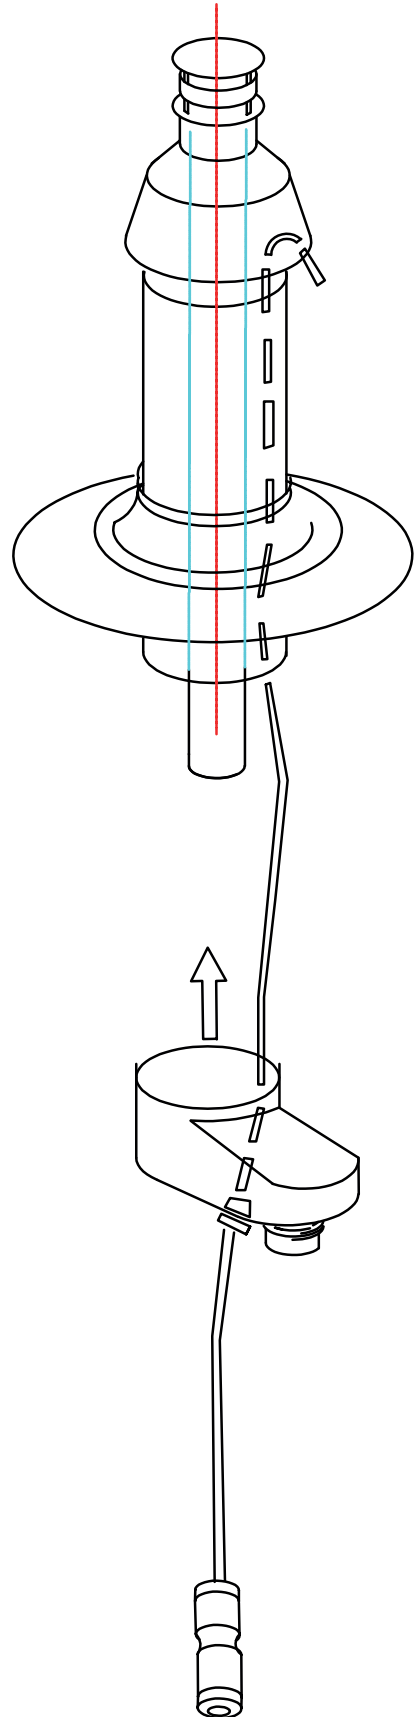

mark[®]

MARK ROOF TERMINAL WITH CONDENSATE DRAIN

0660630

Mounting instruction **EN**

Montageanleitung **DE**

Notice de montage **FR**

Montagehandleiding **NL**

GS+

| | | | |
|--|-----------|--|---|
| <p>FLUE PIPE SET DACHDURCHFÜHRUNG VENTOUSE TOITURE EENPIJPS DAKDOORVOER</p> | <p>1x</p> |  | <p>Ø 80 : 59 90 620 Ø 100 : 59 90 625 Ø 130 : 59 90 630</p> |
| <p>MOUNTING BRACKET BEFESTIGUNGSPROFIEL PROFIL DE MONTAGE BEVESTIGINGSPROFIEL</p> | <p>1x</p> |  | |
| <p>PUMP CASING PUMPKASTEN HABILAGE DE LA POMPE POMPOMKASTING</p> | <p>1x</p> |  | |
| <p>PLASTIC TUBING PLASTIK SCHLAUCH TUYAU EN PLASTIQUE PLASTIC SLANG</p> | <p>1x</p> |  <p>L = 7m / Ø=8mm</p> | <p>31 00 553 : GS+ 35-100</p> |
| <p>CONDENSATE NEUTRALIZING KIT KONDENSATNEUTRALISATION SET BAC DE NEUTRALISATION DES CONDENSATS CONDENSAAT NEUTRALISATIE SET</p> | <p>1x</p> |  | <p>31 00 552: GS+ 135/150</p> |
| <p>SELF DRILLING SCREWS SELBSTBOHRENDE SCHRAUBEN AUTO VIS DE FORAGE ZELFBORENDE SCHROEVEN</p> | <p>4x</p> |  | |
| <p>PLATE SCREWS SCHRAUBEN VIS DE FORAGE PLAATSCHROEVEN</p> | <p>4x</p> |  | |

I.1...I.6

I.1

 4X

1.2

1.3

1.4

1.5

1.6