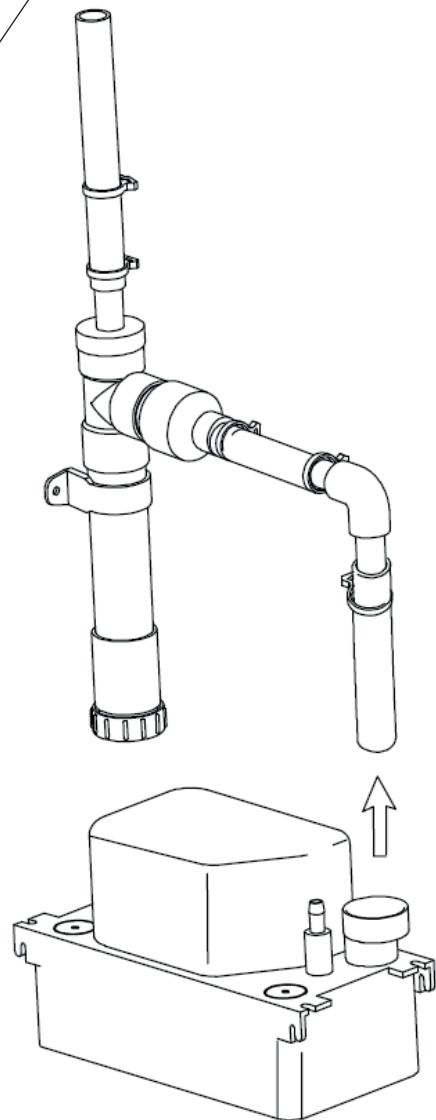

2.1

CONDENSATE NEUTRALIZING KIT (code nr.: 3100586).
KONDENSATNEUTRALISATION SET (Bestellnr.: 3100586).
BAC DE NEUTRALISATION DES CONDENSATS
(codification: 3100586).
CONDENSAAT NEUTRALISATIE SET (bestelcode: 3100586)

REFIL AVAILABLE
ERSATZ ERHÄLTICH
CHANGEMENT DISPONIBLE
HERVULLING VERKRIJGBAAR

2.2