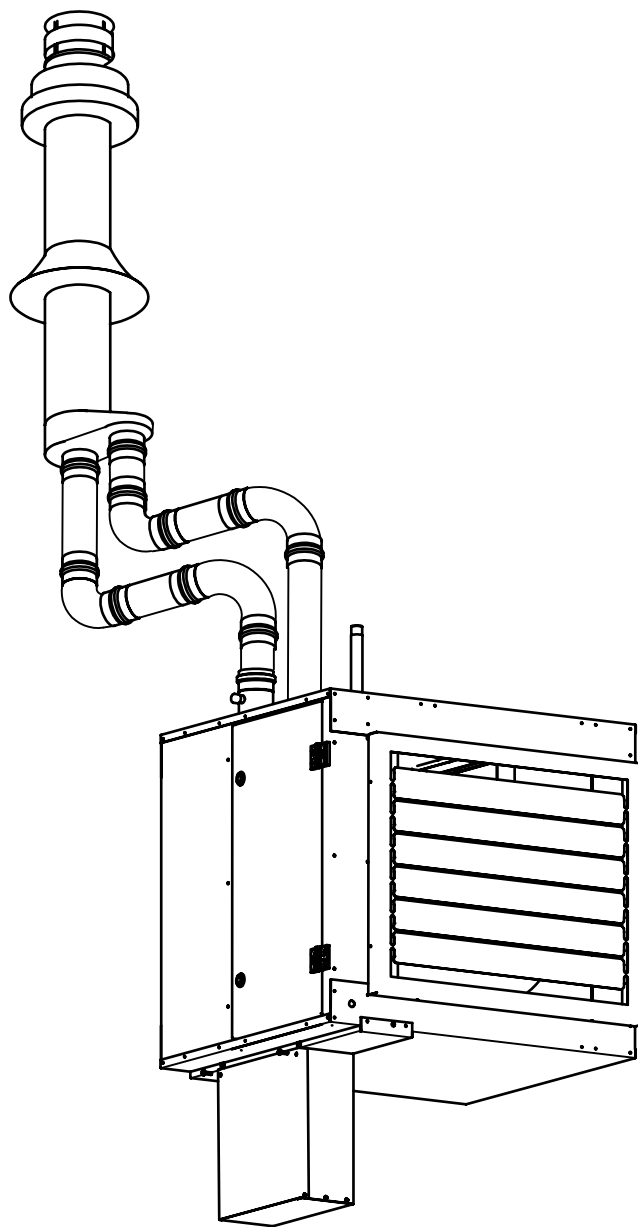

mark[®]

MARK ROOF TERMINAL WITH CONDENSATE DRAIN

0660630

Mounting instruction **EN**

Montageanleitung **DE**

Notice de montage **FR**

Montagehandleiding **NL**

GS+

| | | | |
|--|-----------|--|---|
| <p>FLUE PIPE SET DACHDURCHFÜHRUNG VENTOUSE TOITURE EENPIJPS DAKDOORVOER</p> | <p>1x</p> |  | <p>Ø 80 : 59 90 620 Ø 100 : 59 90 625 Ø 130 : 59 90 630</p> |
| <p>MOUNTING BRACKET BEFESTIGUNGSPROFIEL PROFIL DE MONTAGE BEVESTIGINGSPROFIEL</p> | <p>1x</p> |  | |
| <p>PUMP CASING PUMPKASTEN HABILAGE DE LA POMPE POMPOMKASTING</p> | <p>1x</p> |  | |
| <p>PLASTIC TUBING PLASTIK SCHLAUCH TUYAU EN PLASTIQUE PLASTIC SLANG</p> | <p>1x</p> |  <p>L = 7m / Ø=8mm</p> | <p>31 00 553 : GS+ 35-100</p> |
| <p>CONDENSATE NEUTRALIZING KIT KONDENSATNEUTRALISATION SET BAC DE NEUTRALISATION DES CONDENSATS CONDENSAAT NEUTRALISATIE SET</p> | <p>1x</p> |  | <p>31 00 552: GS+ 135/150</p> |
| <p>SELF DRILLING SCREWS SELBSTBOHRENDE SCHRAUBEN AUTO VIS DE FORAGE ZELFBORENDE SCHROEVEN</p> | <p>4x</p> |  | |
| <p>PLATE SCREWS SCHRAUBEN VIS DE FORAGE PLAATSCHROEVEN</p> | <p>4x</p> |  | |