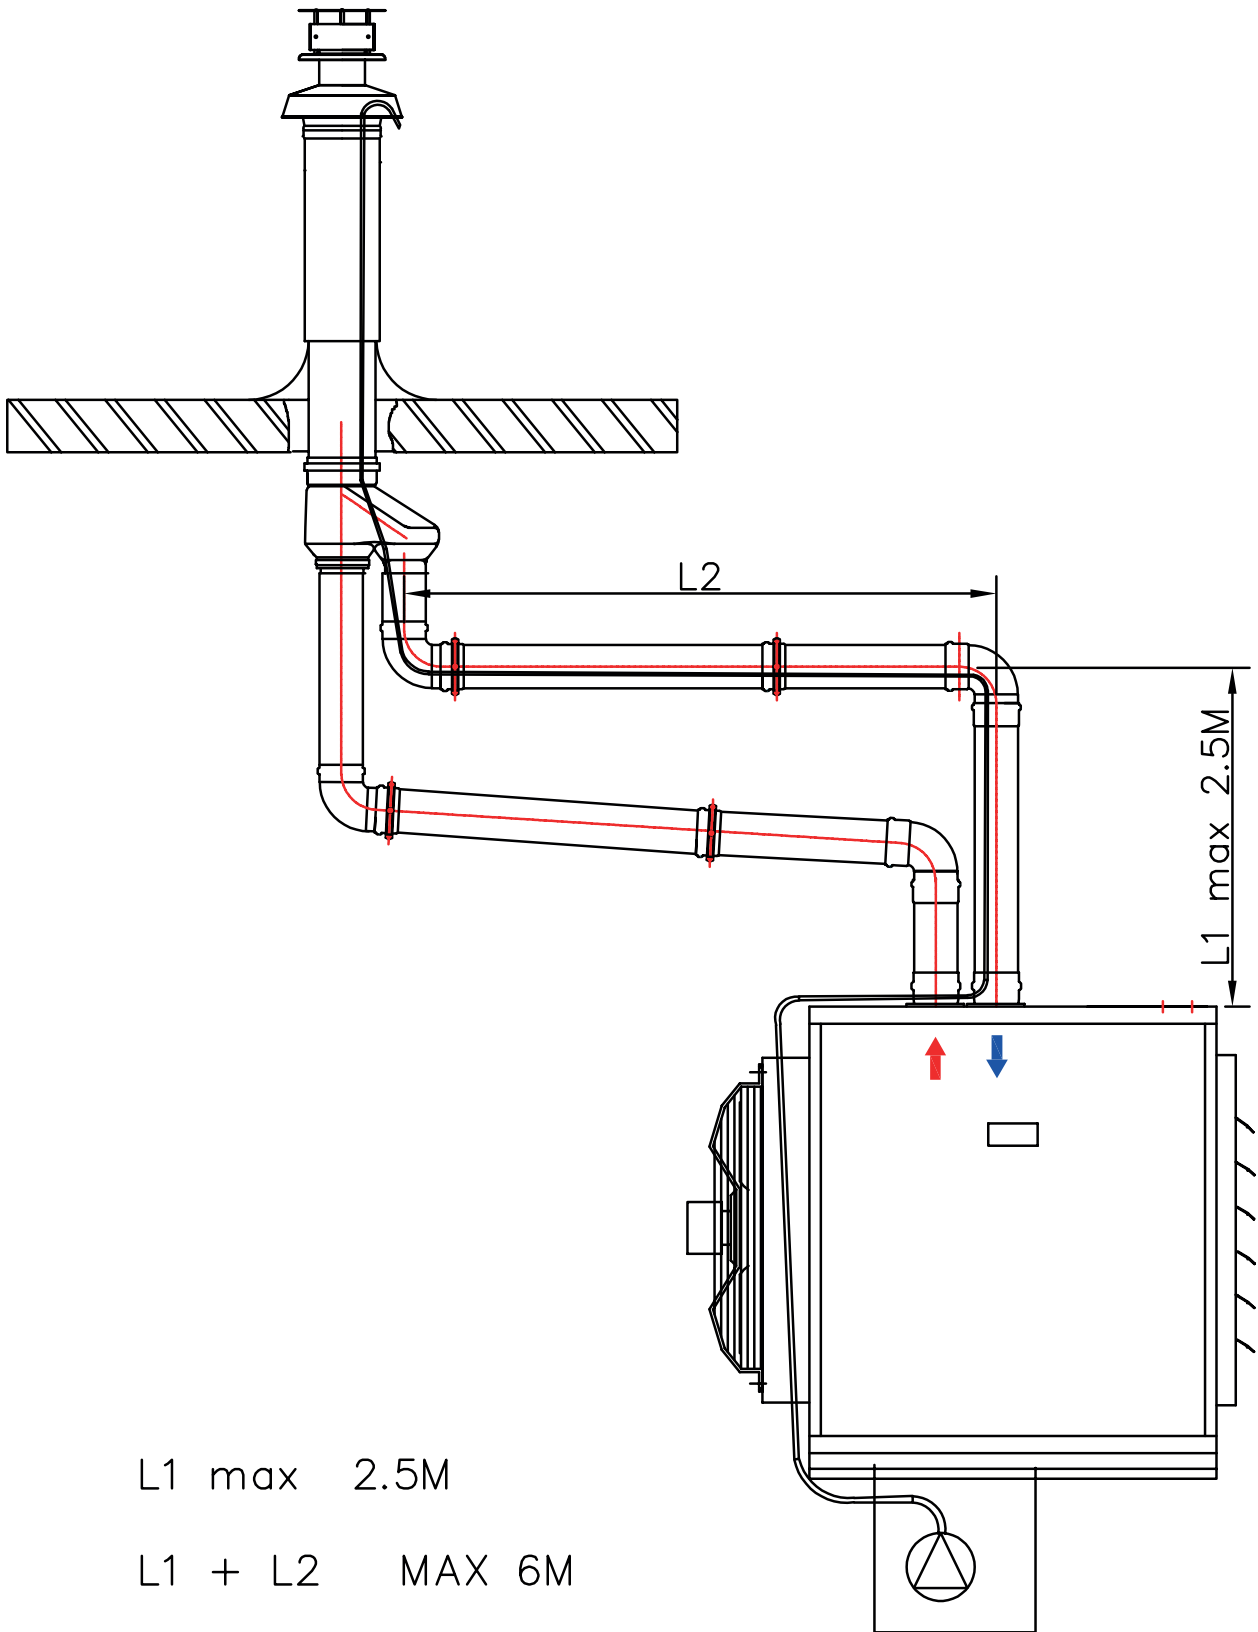

| | | | |
|--|-----------|--|---|
| <p>FLUE PIPE SET DACHDURCHFÜHRUNG VENTOUSE TOITURE EENPIJPS DAKDOORVOER</p> | <p>1x</p> |  | <p>Ø 80 : 59 90 620 Ø 100 : 59 90 625 Ø 130 : 59 90 630</p> |
| <p>MOUNTING BRACKET BEFESTIGUNGSPROFIEL PROFIL DE MONTAGE BEVESTIGINGSPROFIEL</p> | <p>1x</p> |  | |
| <p>PUMP CASING PUMPKASTEN HABILAGE DE LA POMPE POMPOMKASTING</p> | <p>1x</p> |  | |
| <p>PLASTIC TUBING PLASTIK SCHLAUCH TUYAU EN PLASTIQUE PLASTIC SLANG</p> | <p>1x</p> |  <p>L = 7m / Ø=8mm</p> | <p>31 00 553 : GS+ 35-100</p> |
| <p>CONDENSATE NEUTRALIZING KIT KONDENSATNEUTRALISATION SET BAC DE NEUTRALISATION DES CONDENSATS CONDENSAAT NEUTRALISATIE SET</p> | <p>1x</p> |  | <p>31 00 552: GS+ 135/150</p> |
| <p>SELF DRILLING SCREWS SELBSTBOHRENDE SCHRAUBEN AUTO VIS DE FORAGE ZELFBORENDE SCHROEVEN</p> | <p>4x</p> |  | |
| <p>PLATE SCREWS SCHRAUBEN VIS DE FORAGE PLAATSCHROEVEN</p> | <p>4x</p> |  | |

I.1...I.6

I.1

 4X

1.2

1.3

1.4

1.5

1.6