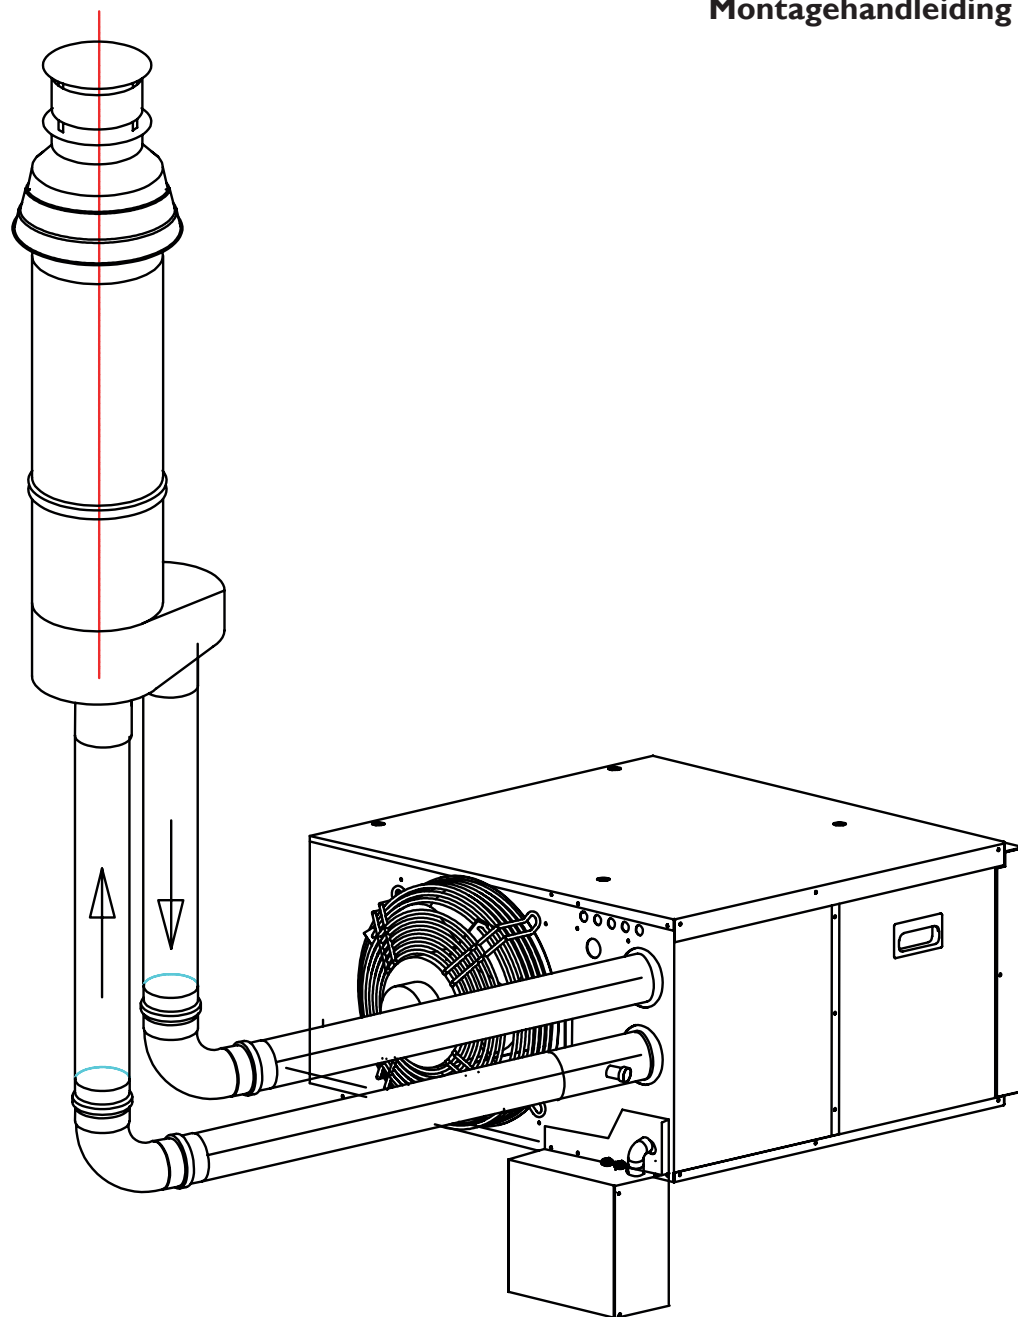

mark[®]

MARK ROOF TERMINAL WITH CONDENSATE DRAIN

0660631

Mounting instruction **EN**

Montageanleitung **DE**

Notice de montage **FR**

Montagehandleiding **NL**

GS+ 15/25

<p>FLUE PIPE SET DACHDURCHFÜHRUNG VENTOUSE TOITURE EENPIJPS DAKDOORVOER</p>	<p>1x</p>		<p>59 90 620</p>
<p>PUMP CASING PUMPKASTEN HABILAGE DE LA POMPE POMPOMKASTING</p>	<p>1x</p>		
<p>PLASTIC TUBING PLASTIK SCHLAUCH TUYAU EN PLASTIQUE PLASTIC SLANG</p>	<p>1x</p>	 <p>L = 7m / Ø=8mm</p>	
<p>CONDENSATE NEUTRALIZING KIT KONDENSATNEUTRALISATION SET BAC DE NEUTRALISATION DES CONDENSATS CONDENSAAT NEUTRALISATIE SET</p>	<p>1x</p>		<p>31 00 552</p>
<p>SELF DRILLING SCREWS SELBSTBOHRENDE SCHRAUBEN AUTO VIS DE FORAGE ZELFBORENDE SCHROEVEN</p>	<p>4x</p>		
<p>PLATE SCREWS SCHRAUBEN VIS DE FORAGE PLAATSCHROEVEN</p>	<p>4x</p>		