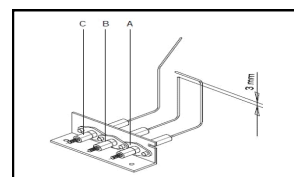

30 22 226
Electrode Set Infra