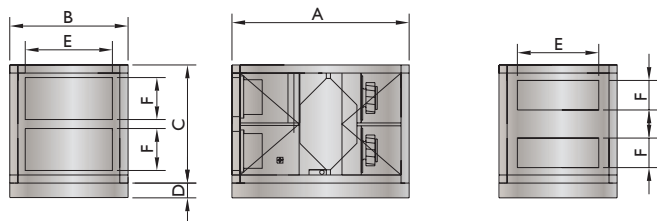

Afmetingen

T	A	B	C	D	E	F
600	1203	800	955	100	565	265
1400	1403	1000	955	100	565	265
2000	1503	950	955	100	565	265
3200	1703	1200	1305	100	865	465

Technische informatie

COMPACT		600	1400	2000	3200
Luchthoeveelheid maximaal	m ³ /h	600	1400	2000	3200
Externe druk maximaal	Pa	250	300	300	300
Rendement	%	90	90	90	90
Stroomopname maximaal per toestel	A	3	11,4	11,4	6
Nominaal	A	2,2	3,9	6,5	2,8
Gewicht unit	kg	175	218	215	345
Voedingsspanning (50Hz)	V	1~230	1~230	1~230	3~400+N