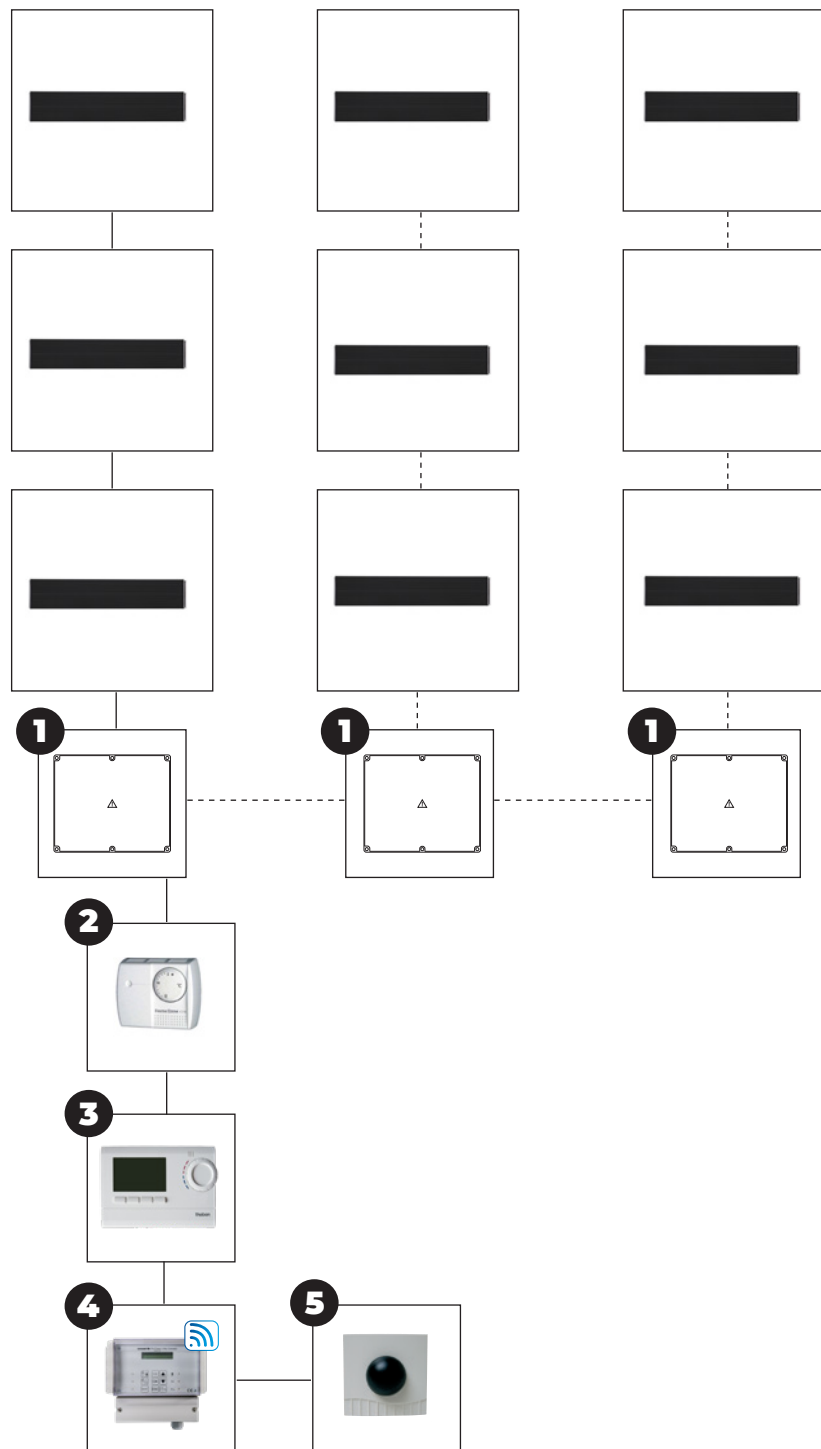

Toepasbaar in o.a.: productie- en logistieke hallen, kantoren, scholen, kerken, woningen, horeca, winkels en als terrasverwarming

Productkenmerken

- Kleur: Zwart
- Verwarmt 12-18m²
- 2 instellingen op de afstandsbediening, 24-uurs timerbesturing, weektimer
- MICA stralingssysteem
- Bescherming tegen oververhitting
- Stil
- Snel en aangenaam warm
- Gerichtte warmte, geen luchtverplaatsing
- Onzichtbare straling
- IP 65 beschermingsklasse

Standaarduitrusting:

- Montagebeugels geschikt voor wand/plafond.

Optioneel:

- Afstandsbediening.

Afmetingen

Infra ER 2600W	L	B	H
Met afstandsbediening	mm 1390	160	85
Met aan/uit knop	mm 1510	160	50

Technische informatie

Infra ER 2600W	Voltage (V)	Wattage (W)	Hertz (Hz)	Gewicht
Met afstandsbediening	220-240 V AC	2600	50/60	8,5
Met aan/uit knop	220-240 V AC	2600	50/60	8,2

Montage- en plaatsingsuggesties

Regelingen

INFRA ER 2600W met aan/uit knop:

Regelingcombinatie mogelijkheden zones

INFRA ER + **1** + **2**

INFRA ER + **1** + **3**

INFRA ER + **1** + **4** + **5**

Zie prijslijst voor omschrijving en bestelcodes van de desbetreffende artikelen

1 = Elektrische koppelkast, max 3 INFRA ER 2600W per koppelkast