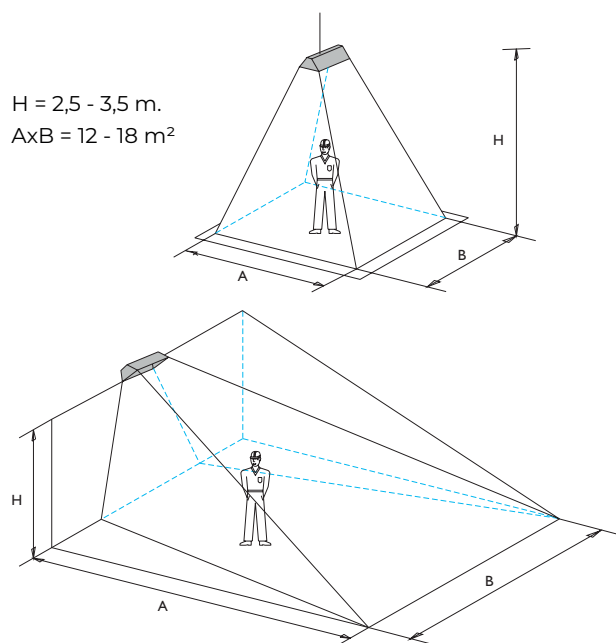

Afmetingen

Infra ER 2600W	L	B	H
Met afstandsbediening	mm 1390	160	85
Met aan/uit knop	mm 1510	160	50

Technische informatie

Infra ER 2600W	Voltage (V)	Wattage (W)	Hertz (Hz)	Gewicht
Met afstandsbediening	220-240 V AC	2600	50/60	8,5
Met aan/uit knop	220-240 V AC	2600	50/60	8,2

Montage- en plaatsingsuggesties