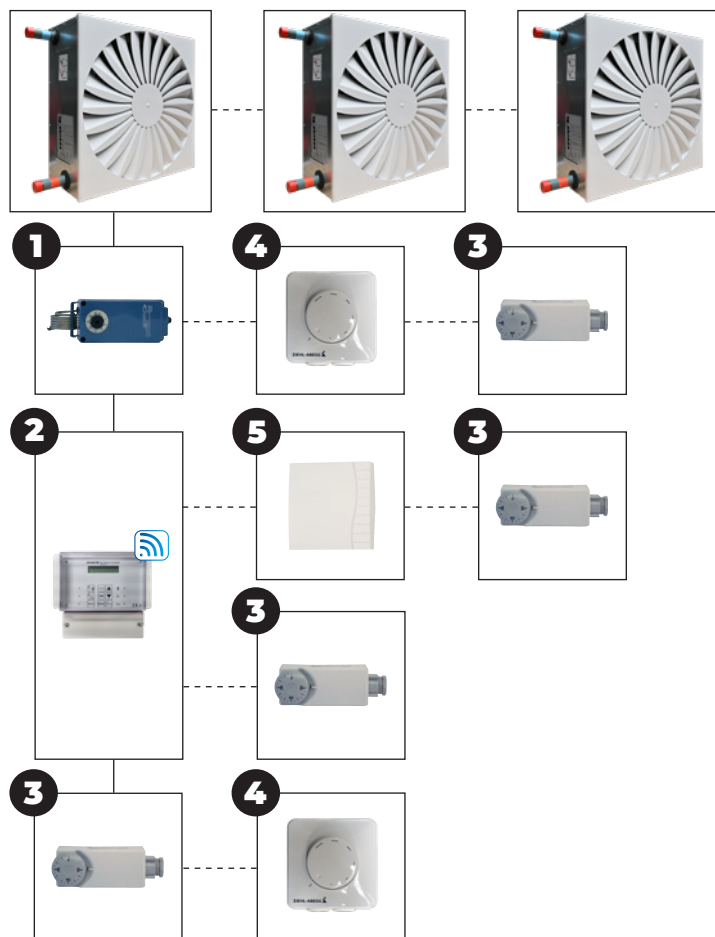

Uiteraard is het ook mogelijk de luchtverwarmer loshangend in de ruimte te installeren.

De LDA SWIRL is standaard voorzien van modulerende EC-ventilator, waardoor de luchtverwarmer volledig moduleren kan in vermogens en luchtdebieten. Hierdoor zal deze zeer geluidsarm en energie efficiënt functioneren.

Bediening op afstand mogelijk met de PinTherm Connect!

Afmetingen

A	B	C	D	E	F	H
595	70	510	89	80	102	240

Technische informatie

Luchtverplaatsing LDA 221	Warmte afgifte 90/70 T15	Warmte afgifte 80/60 T15	Warmte afgifte 60/40 T15	Warmte afgifte 45/38 T15	Worp	Geluidsniveau
m^3/h	W	W	W	W	m	dB(A)
500	6750	5560	3400	2720	3	26
750	8640	7290	4300	3560	4,5	31
1000	10430	8580	5040	4100	6	33
1250	11950	9910	5690	4872	8	33
1500	13520	11110	6480	5270	9,5	35
1750	14700	12180	6950	5850	11	36
2000	15910	13120	7540	6260	13	42

- Wateraansluiting: 1" buitendraad
- Water weerstand T15: 5 kPa
- Gewicht: 23 kg
- 1 Fase 230 V

Montage- en plaatsingsuggesties

Regelingen

Regelingcombinatie mogelijkheden

LDA Swirl	+	1				
LDA Swirl	+	1	+	4		
LDA Swirl	+	1	+	4	+	3
LDA Swirl	+	2				
LDA Swirl	+	2	+	5		
LDA Swirl	+	2	+	5	+	3
LDA Swirl	+	2	+	3		
LDA Swirl	+	3				
LDA Swirl	+	3	+	4		