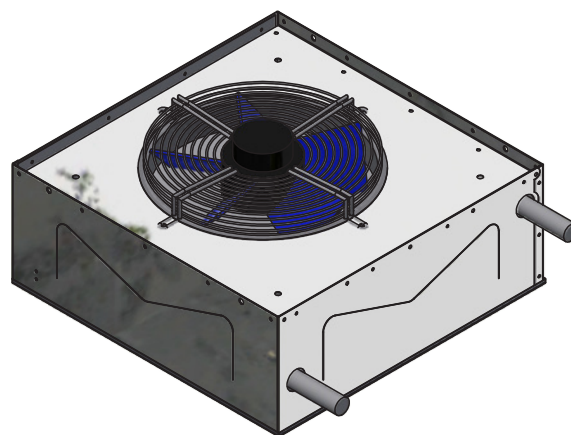

LDA SWIRL

Watergevoede luchtverwarmer met EC-ventilator

Watergevoede luchtverwarmer voorzien van een koper/aluminium warmtewisselaar. Luchthoeveelheden van 500 tot 2000 m³/h.

Voor meer informatie, downloads en video's, ga naar de LDA Swirl pagina op onze website

Design luchtverwarmer voor in het systeemplafond

De Mark LDA SWIRL design watergevoede luchtverwarmer is ontwikkeld voor inbouw in 600x600 systeemplafonds. De unit is gemakkelijk te installeren vanwege zijn compacte dimensies en is ideaal voor ruimtes met verlaagde plafonds.

Uiteraard is het ook mogelijk de luchtverwarmer loshangend in de ruimte te installeren.

De LDA SWIRL is standaard voorzien van modulerende EC-ventilator, waardoor de luchtverwarmer volledig moduleren kan in vermogens en luchtdebieten. Hierdoor zal deze zeer geluidsarm en energie efficiënt functioneren.

Bediening op afstand mogelijk met de PinTherm Connect!

Afmetingen

A	B	C	D	E	F	H
595	70	510	89	80	102	240

Technische informatie

Luchtverplaatsing LDA 221	Warmte afgifte 90/70 T15	Warmte afgifte 80/60 T15	Warmte afgifte 60/40 T15	Warmte afgifte 45/38 T15	Worp	Geluidsniveau
m^3/h	W	W	W	W	m	dB(A)
500	6750	5560	3400	2720	3	26
750	8640	7290	4300	3560	4,5	31
1000	10430	8580	5040	4100	6	33
1250	11950	9910	5690	4872	8	33
1500	13520	11110	6480	5270	9,5	35
1750	14700	12180	6950	5850	11	36
2000	15910	13120	7540	6260	13	42