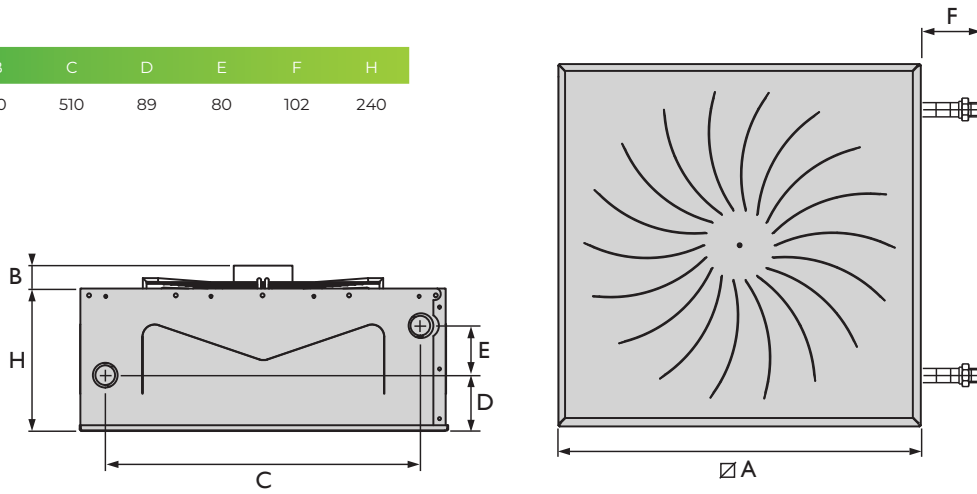

Bediening op afstand mogelijk met de PinTherm Connect!

Afmetingen

A	B	C	D	E	F	H
595	70	510	89	80	102	240

Technische informatie

Luchtverplaatsing LDA 221	Warmte afgifte 90/70 T15	Warmte afgifte 80/60 T15	Warmte afgifte 60/40 T15	Warmte afgifte 45/38 T15	Worp	Geluidsniveau
m^3/h	W	W	W	W	m	dB(A)
500	6750	5560	3400	2720	3	26
750	8640	7290	4300	3560	4,5	31
1000	10430	8580	5040	4100	6	33
1250	11950	9910	5690	4872	8	33
1500	13520	11110	6480	5270	9,5	35
1750	14700	12180	6950	5850	11	36
2000	15910	13120	7540	6260	13	42