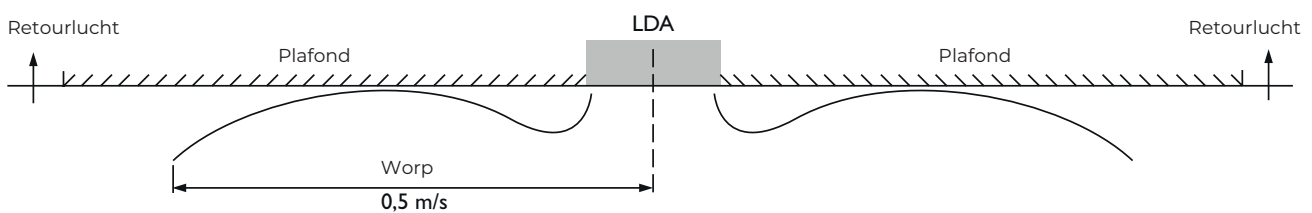

Bediening op afstand mogelijk met de PinTherm Connect!

Afmetingen

A	B	C	D	E	F	H
595	70	510	89	80	102	240

Technische informatie

Luchtverplaatsing LDA 221	Warmte afgifte 90/70 T15	Warmte afgifte 80/60 T15	Warmte afgifte 60/40 T15	Warmte afgifte 45/38 T15	Worp	Geluidsniveau
m^3/h	W	W	W	W	m	dB(A)
500	6750	5560	3400	2720	3	26
750	8640	7290	4300	3560	4,5	31
1000	10430	8580	5040	4100	6	33
1250	11950	9910	5690	4872	8	33
1500	13520	11110	6480	5270	9,5	35
1750	14700	12180	6950	5850	11	36
2000	15910	13120	7540	6260	13	42

- Wateraansluiting: 1" buitendraad
- Water weerstand T15: 5 kPa
- Gewicht: 23 kg
- 1 Fase 230 V

Montage- en plaatsingsuggesties

Regelingen

Regelingcombinatie mogelijkheden

LDA Swirl	+	1				
LDA Swirl	+	1	+	4		
LDA Swirl	+	1	+	4	+	3
LDA Swirl	+	2				
LDA Swirl	+	2	+	5		
LDA Swirl	+	2	+	5	+	3
LDA Swirl	+	2	+	3		
LDA Swirl	+	3				
LDA Swirl	+	3	+	4		