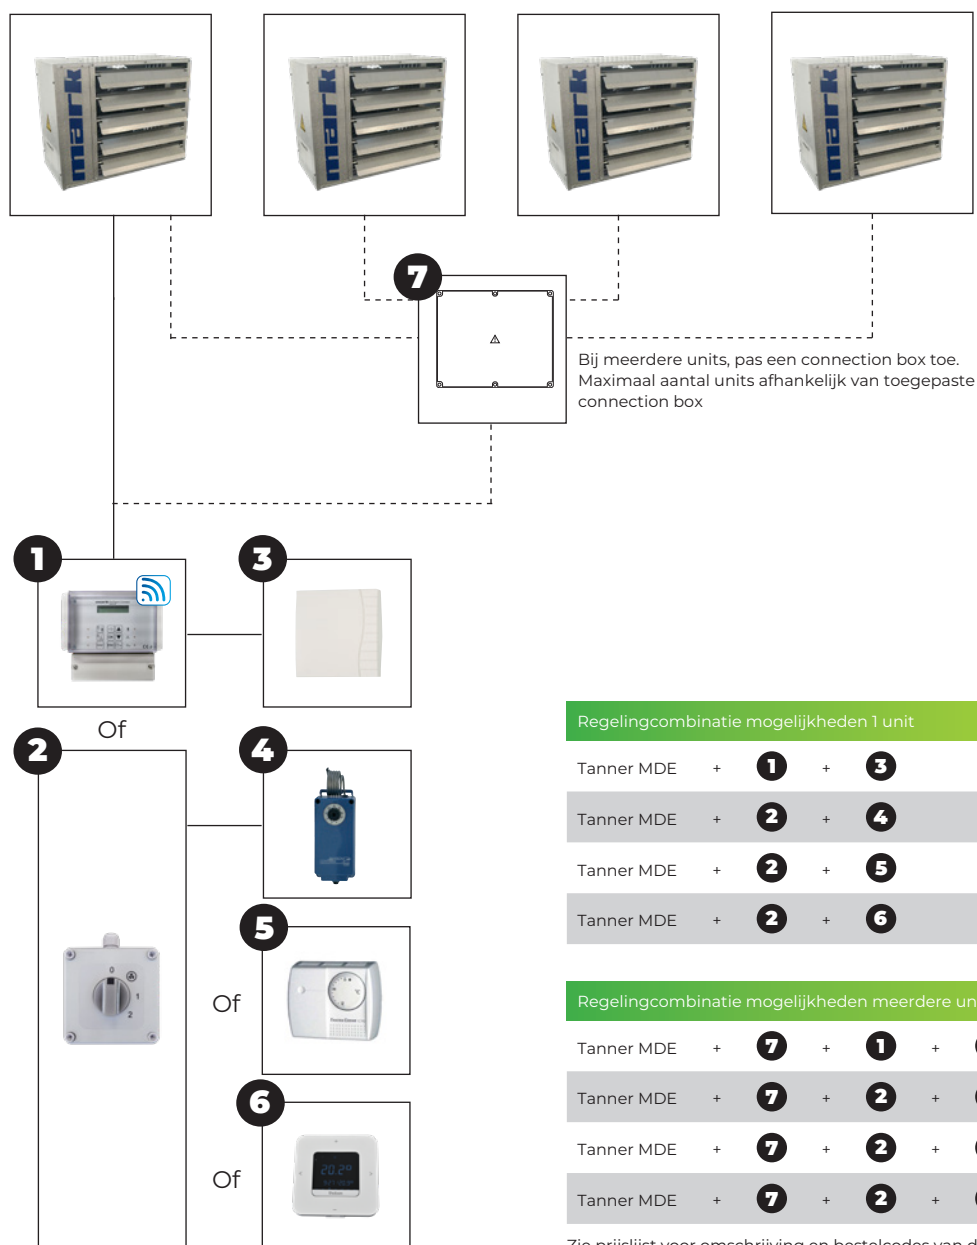

Montage- en plaatsingsuggesties

Regelingen

Zie prijslijst voor omschrijving en bestelcodes van de desbetreffende artikelen