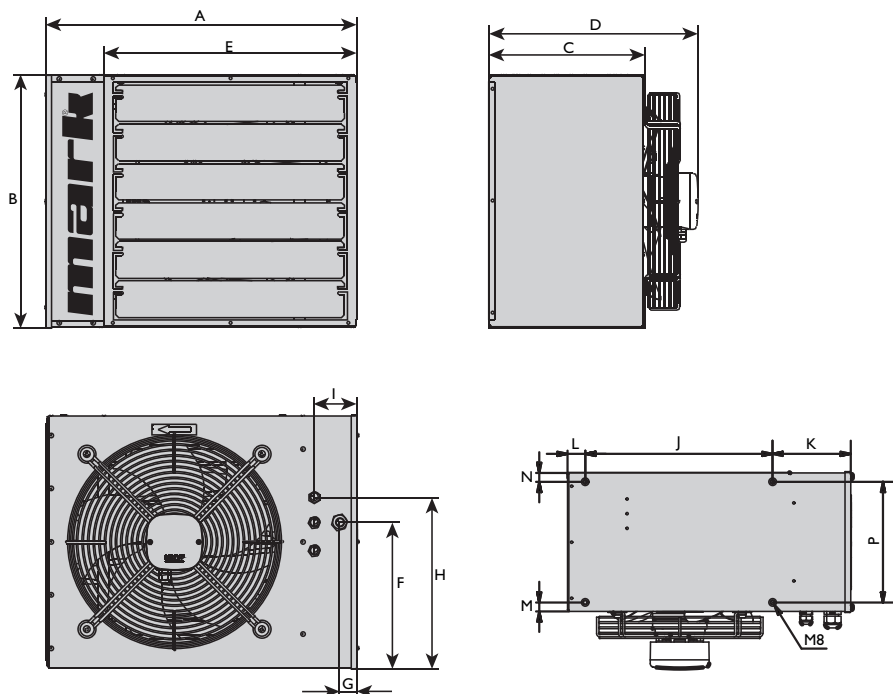

Bediening op afstand mogelijk met de PinTherm Infra Connect!

Afmetingen

Type	A	B	C	D	E	F	G	H	I	J	K	L	M	N	O	P
6	480	380	240	330	380	190	30	235	75	318	133	30	15	15	318	205
9	480	380	240	330	380	190	30	235	75	318	133	30	15	15	318	205
12	550	450	280	370	450	260	30	305	75	390	133	30	35	35	390	205
15	550	450	280	370	450	260	30	305	75	390	133	30	35	35	390	205
24	660	570	300	440	550	290	30	330	75	390	195	78	45	45	390	205
30	660	570	300	440	550	290	30	330	75	390	195	78	45	45	390	205
42	660	570	300	440	550	290	40	330	85	390	195	78	45	45	390	205
51	830	730	350	490	715	450	40	530	85	665	136	29	32	37	665	281