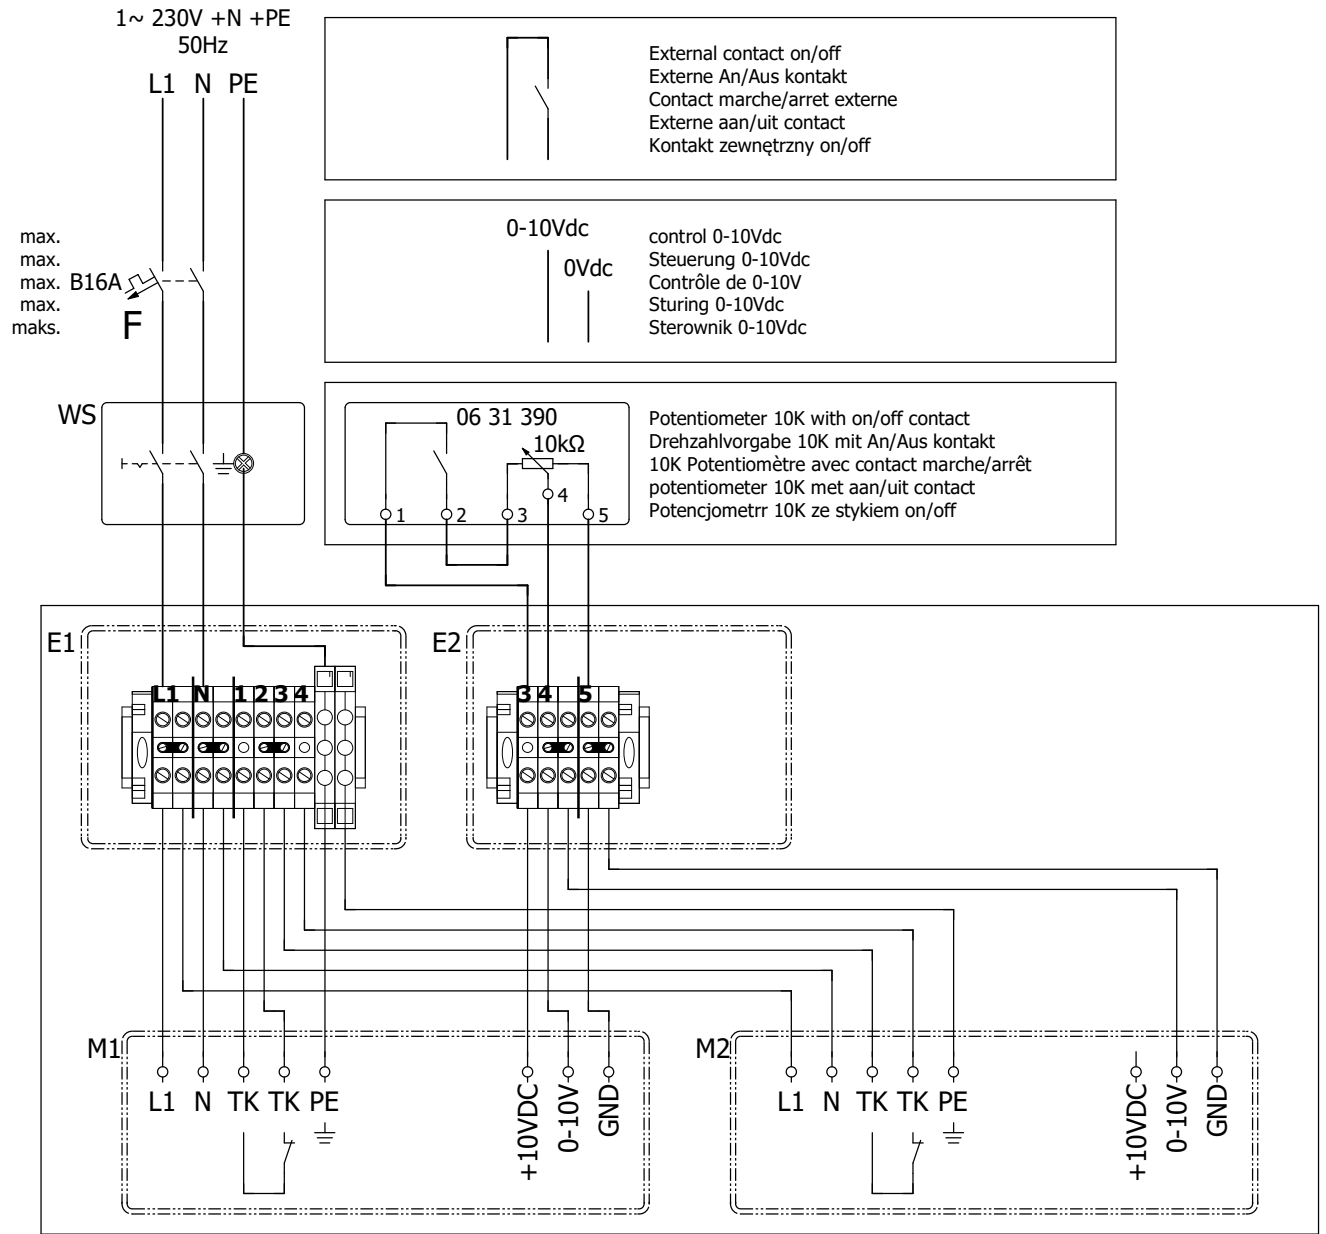

Connection diagram / Anschlussplan / Plan de raccordement / Aansluitschema / Schemat podłączenia

Tanner MDA(+) 531L EC
Tanner MDA(+) 541L EC

TK - Contact failure
Störmeldung kontakt
Contact défaut 2A - 250Vac
Storingscontact 3A - 30Vdc
Styk Usterka

WS - Isolator switch (option)
Reperaturschalter (Wählbar)
L'interrupteur de proximité (facultative)
Werkschakelaar (optioneel)
Wyłącznik serwisowy (Optional)