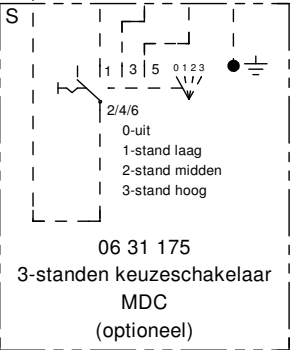

30 03 500, Motorbesturingskast Tanner MDC 100/200/300, 230V

WS - 06 31 162 Werkschakelaar

Motorbesturing Tanner MDC 100/200/300

230V

Hoofdstroom/stuurstroom

Get.	J.W.	Datum	07.10.2021
Gec.		Norm	

Schema nummer

Groep	Tanner	Type	MDC
Art.nr.	30.03.500	Versie	1.8

T-MB0100-NL