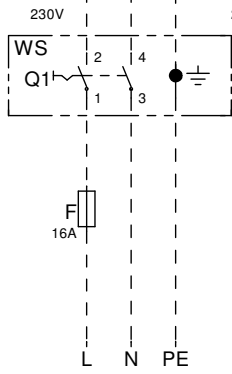

30 03 500, Motorbesturingskast Tanner MDC 100/200/300, 230V

WS - 06 31 162 Werkschakelaar

Motorbesturing Tanner MDC 100/200/300

230V

Hoofdstroom/stuurstroom

Get.	J.W.	Datum	07.10.2021
Gec.		Norm	

Schema nummer

Groep	Tanner	Type	MDC
Art.nr.	30.03.500	Versie	1.8

T-MB0100-NL