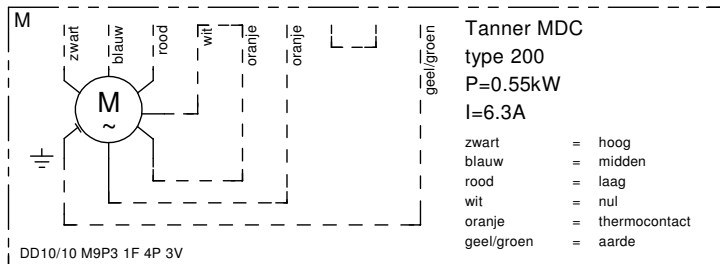

30 03 500, Motorbesturingskast Tanner MDC 100/200/300, 230V

WS - 06 31 162 Werkschakelaar

Motorbesturing Tanner MDC 100/200/300

230V

Hoofdstroom/stuurstroom

Get.	J.W.	Datum	07.10.2021
Gec.		Norm	

Schema nummer

Groep	Tanner	Type	MDC
Art.nr.	30.03.500	Versie	1.8

T-MB0100-NL