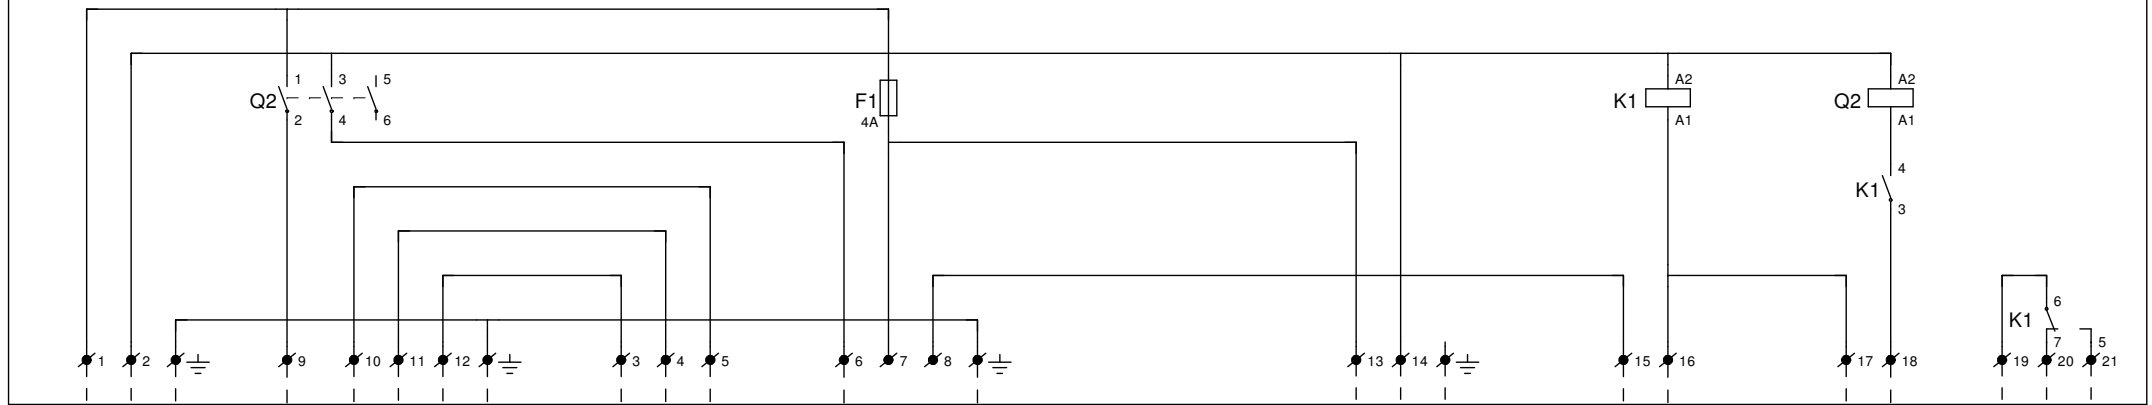

30 03 500, Motorbesturingskast Tanner MDC 100/200/300, 230V

WS - 06 31 162 Werkschakelaar

Motorbesturing Tanner MDC 100/200/300

230V

Hoofdstroom/stuurstroom

Get.	J.W.	Datum	07.10.2021
Gec.		Norm	

Schema nummer

Groep	Tanner	Type	MDC
Art.nr.	30.03.500	Versie	1.8

T-MB0100-NL