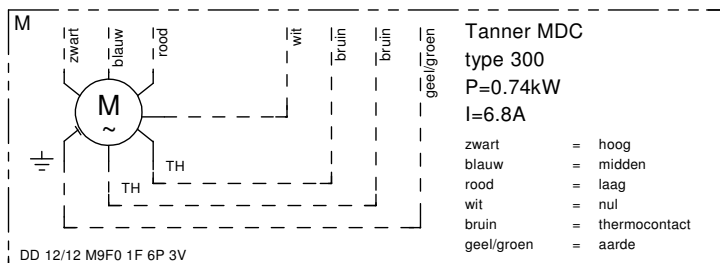

30 03 500, Motorbesturingskast Tanner MDC 100/200/300, 230V

WS - 06 31 162 Werkschakelaar

Motorbesturing Tanner MDC 100/200/300

230V

Hoofdstroom/stuurstroom

Get.	J.W.	Datum	07.10.2021
Gec.		Norm	

Schema nummer

Groep	Tanner	Type	MDC
Art.nr.	30.03.500	Versie	1.8

T-MB0100-NL