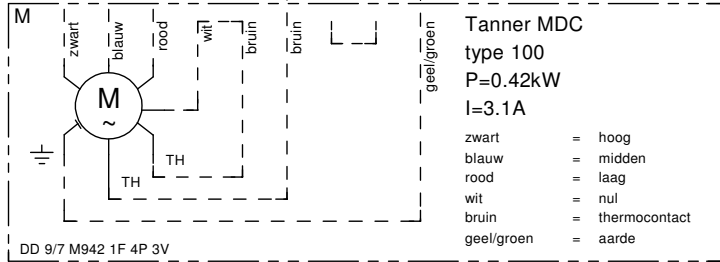

30 03 500, Motorbesturingskast Tanner MDC 100/200/300, 230V

WS - 06 31 162 Werkschakelaar

Motorbesturing Tanner MDC 100/200/300

230V

Hoofdstroom/stuurstroom

Get.	J.W.	Datum	07.10.2021
Gec.		Norm	

Schema nummer

Groep	Tanner	Type	MDC
Art.nr.	30.03.500	Versie	1.8

T-MB0100-NL