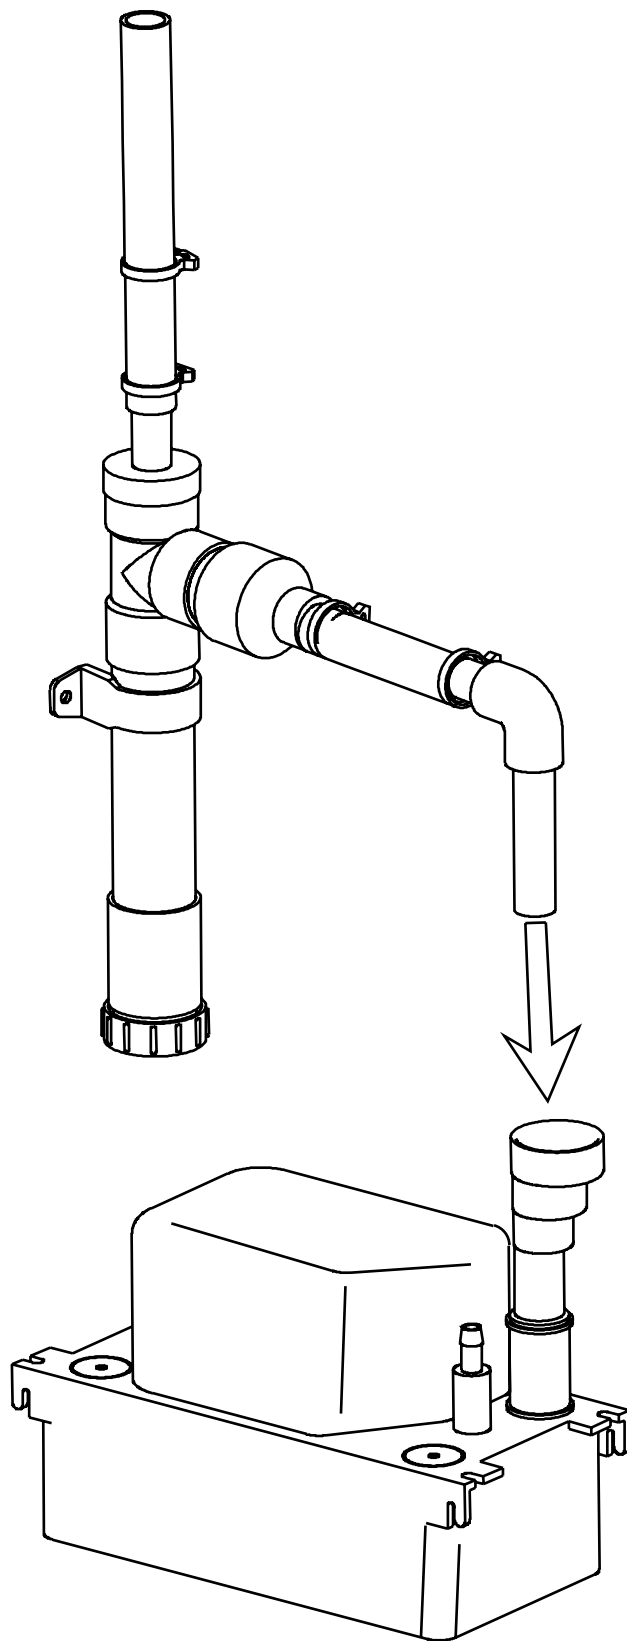

2.6

Replace pattern annually.
Jährlich Muster ersetzen.
Remplace mode chaque année.
Jaarlijks het patroon vervangen.