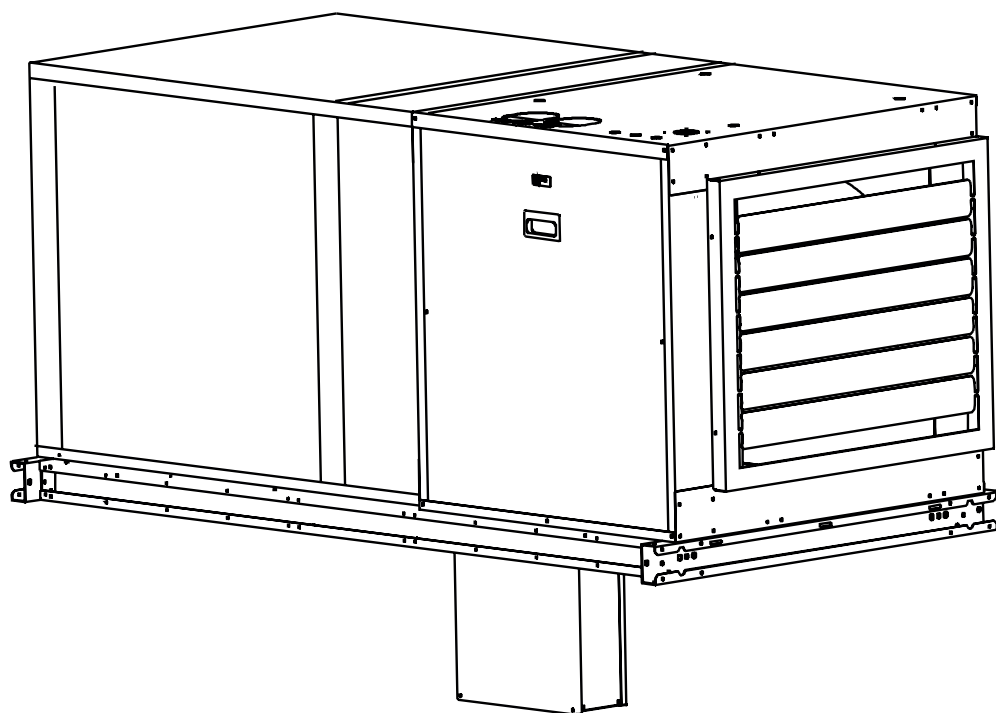

mark[®]

MARK GC+ condensate pump / Kondensatpumpe / pompe à condensat / condensatpomp

0660607_R03

Mounting instruction **EN**

Montageanleitung **DE**

Notice de montage **FR**

Montagehandleiding **NL**

<p>PUMP CASING PUMPENGEHÄUSE CORPS DE POMPE POMP OMKASTING</p>	1x	
<p>PLASTIC HOSE KUNSTSTOFFSCHLAUCH TUYAU EN PLASTIQUE PLASTIC SLANG</p> <p>L=5m D = Ø 10MM</p>	1x	
<p>SELF-SEALING HOSE COLUMN SELBSTDICHTENDE SCHLAUCHANSCHLUSS TUYAU AUTO-OBTURANT ZELFDICHTENDE SLANGPILAAR</p>	1x	
<p>SELF DRILLING SCREWS SELBSTBOHRENDE SCHRAUBEN VIS AUTO-PERCEUSES ZELFBORENDE SCHROEVEN</p>	8x	
<p>PLATE SCREWS SCHRAUBEN VIS DE FORAGE PLAATSCHROEVEN</p>	4x	