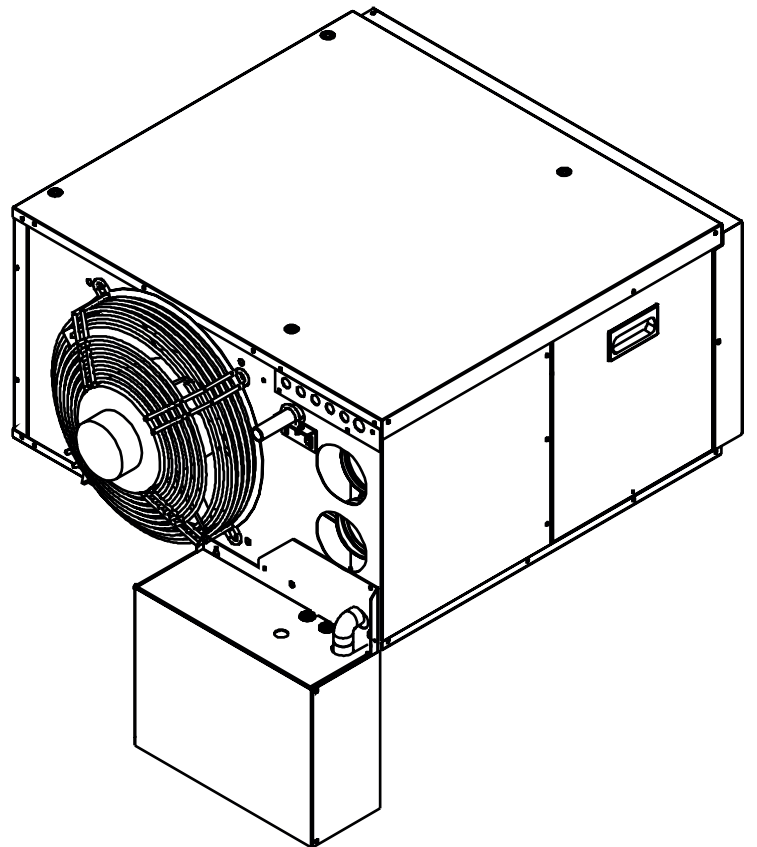

mark[®]

MARK GS+15 /25 condensate pump / Kondensatpumpe / pompe à condensat / condensaatpomp

0660609

Mounting instruction **EN**

Montageanleitung **DE**

Notice de montage **FR**

Montagehandleiding **NL**

<p>PUMP CASING PUMPENGEHÄUSE CORPS DE POMPE POMP OMKASTING</p>	1x	
<p>PLASTIC HOSE KUNSTSTOFFSCHLAUCH TUYAU EN PLASTIQUE PLASTIC SLANG</p> <p>L=5m D = Ø 10MM</p>	1x	
<p>SELF-SEALING HOSE COLUMN SELBSTDICHTENDE SCHLAUCHANSCHLUSS TUYAU AUTO-OBTURANT ZELFDICHTENDE SLANGPILAAR</p>	1x	
<p>SELF DRILLING SCREWS SELBSTBOHRENDE SCHRAUBEN VIS AUTO-PERCEUSES ZELFBORENDE SCHROEVEN</p>	8x	
<p>PLATE SCREWS SCHRAUBEN VIS DE FORAGE PLAATSCHROEVEN</p>	4x	