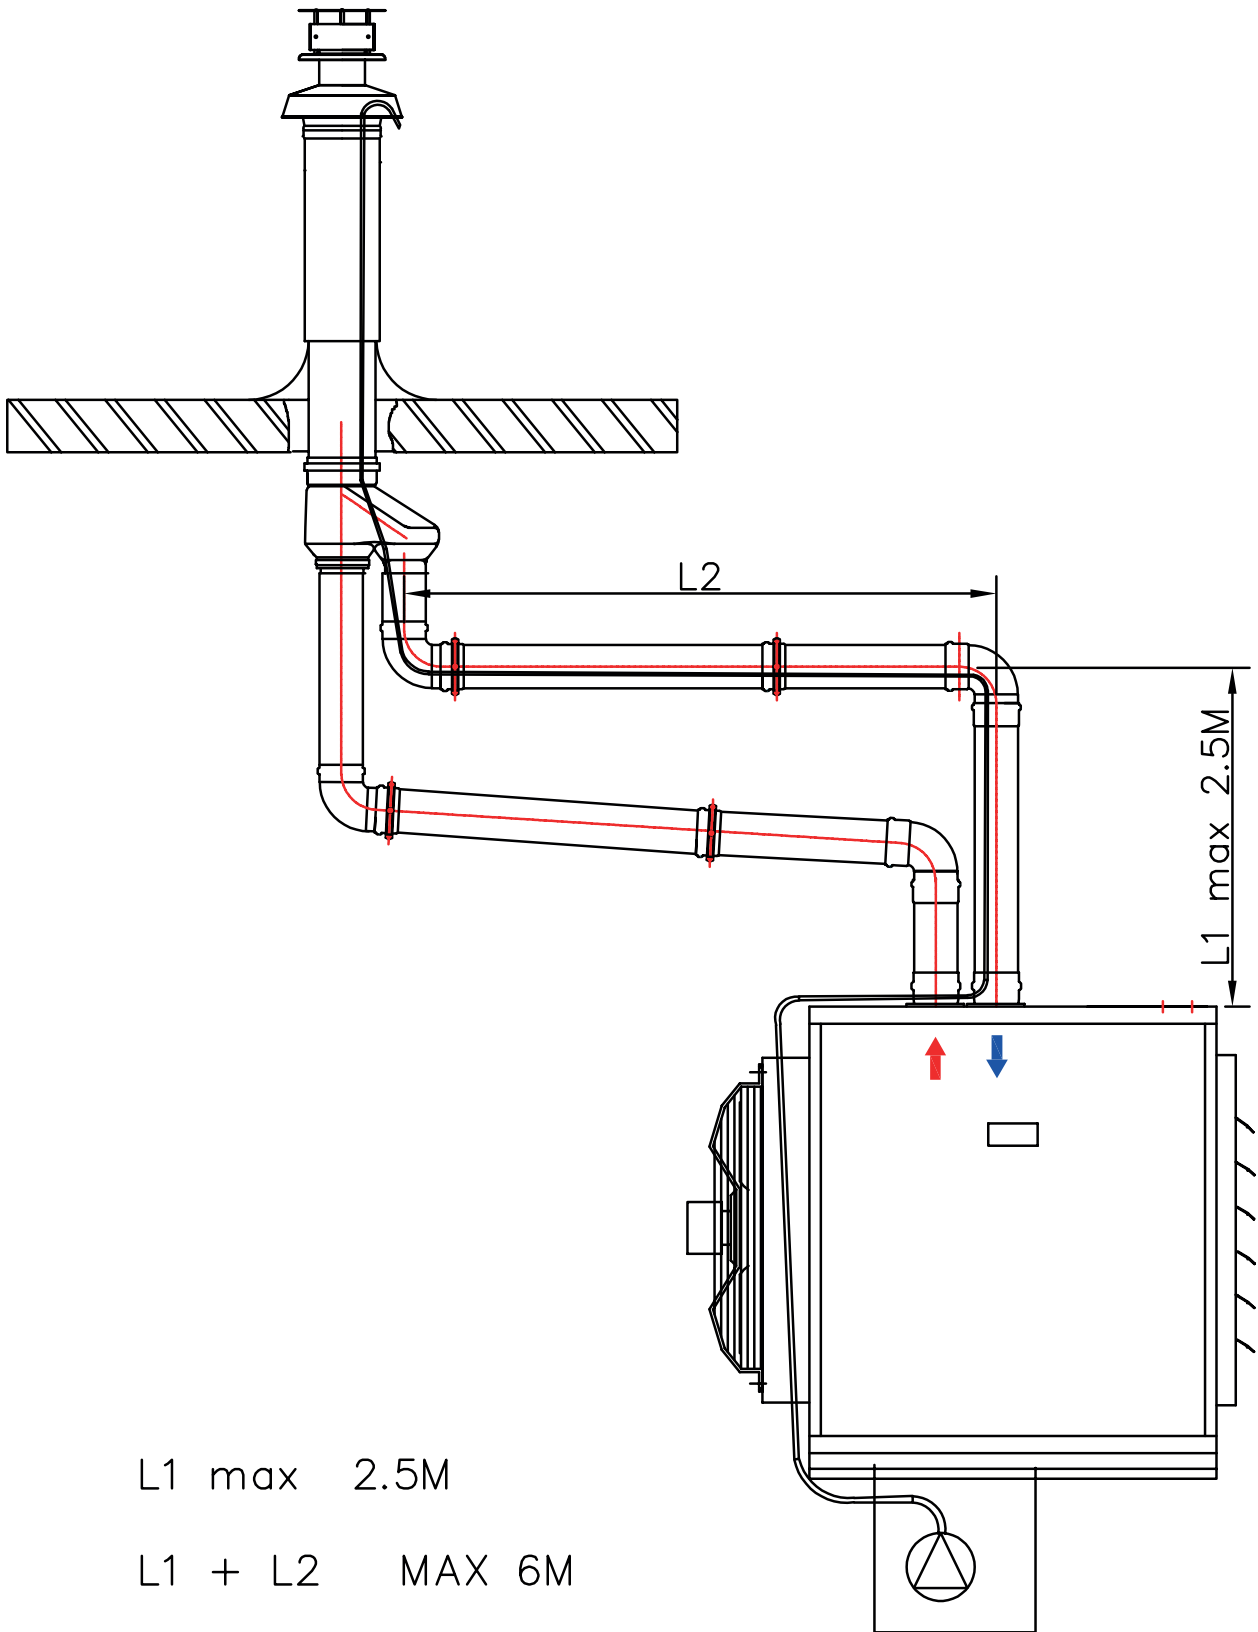

L1 max 2.5M

L1 + L2 MAX 6M