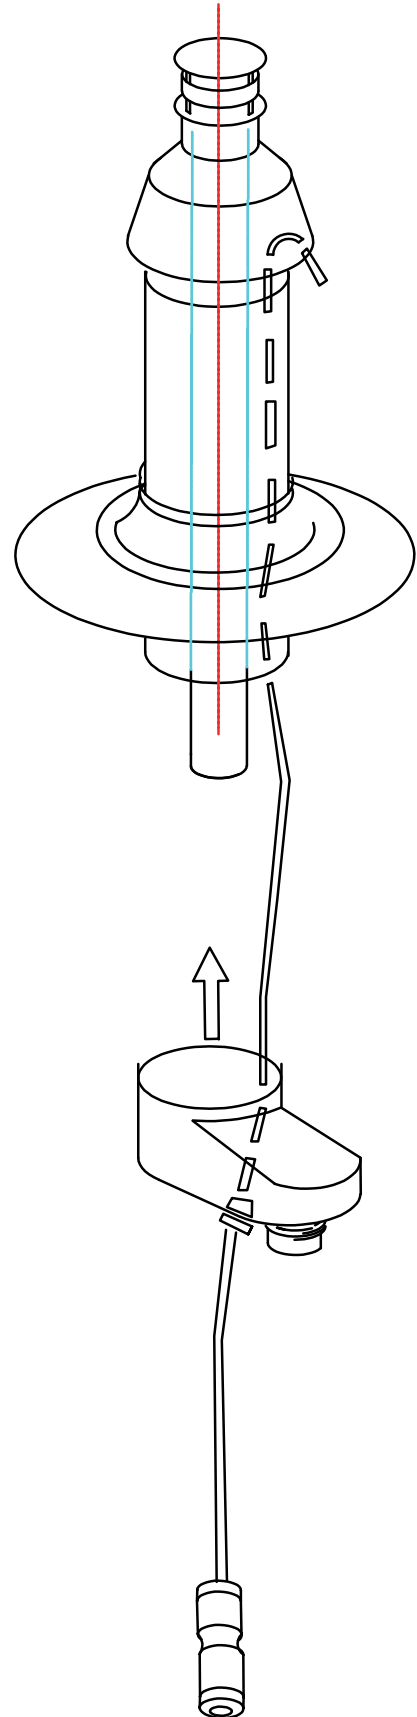

<p>FLUE PIPE SET DACHDURCHFÜHRUNG VENTOUSE TOITURE EENPIJPS DAKDOORVOER</p>	<p>1x</p>		<p>Ø 80 : 59 90 620 Ø 100 : 59 90 625 Ø 130 : 59 90 630</p>
<p>MOUNTING BRACKET BEFESTIGUNGSPROFIEL PROFIL DE MONTAGE BEVESTIGINGSPROFIEL</p>	<p>1x</p>		
<p>PUMP CASING PUMPKASTEN HABILAGE DE LA POMPE POMPOMKASTING</p>	<p>1x</p>		
<p>PLASTIC TUBING PLASTIK SCHLAUCH TUYAU EN PLASTIQUE PLASTIC SLANG</p>	<p>1x</p>	 <p>L = 7m / Ø=8mm</p>	<p>31 00 553 : GS+ 35-100</p>
<p>CONDENSATE NEUTRALIZING KIT KONDENSATNEUTRALISATION SET BAC DE NEUTRALISATION DES CONDENSATS CONDENSAAT NEUTRALISATIE SET</p>	<p>1x</p>		<p>31 00 552: GS+ 135/150</p>
<p>SELF DRILLING SCREWS SELBSTBOHRENDE SCHRAUBEN AUTO VIS DE FORAGE ZELFBORENDE SCHROEVEN</p>	<p>4x</p>		
<p>PLATE SCREWS SCHRAUBEN VIS DE FORAGE PLAATSCHROEVEN</p>	<p>4x</p>		

I.1...I.6

I.1

1.2

1.3

1.4

1.5

1.6

L1 max 2.5M