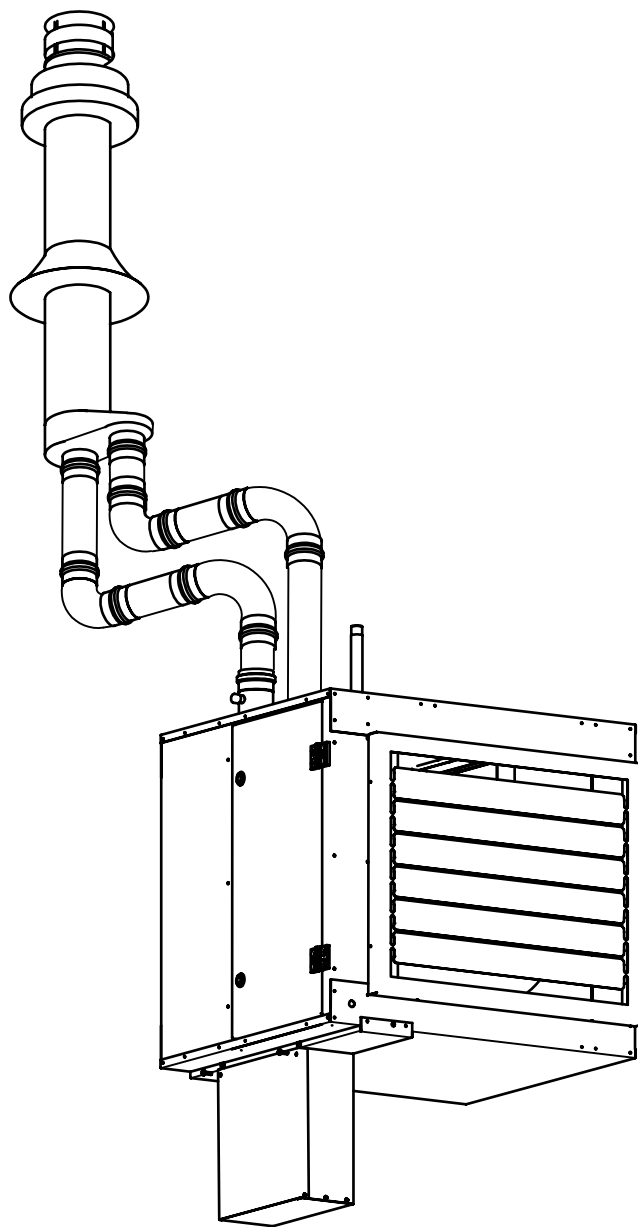

mark[®]

MARK ROOF TERMINAL WITH CONDENSATE DRAIN

0660630

Mounting instruction **EN**

Montageanleitung **DE**

Notice de montage **FR**

Montagehandleiding **NL**

GS+

<p>FLUE PIPE SET DACHDURCHFÜHRUNG VENTOUSE TOITURE EENPIJPS DAKDOORVOER</p>	<p>1x</p>		<p>Ø 80 : 59 90 620 Ø 100 : 59 90 625 Ø 130 : 59 90 630</p>
<p>MOUNTING BRACKET BEFESTIGUNGSPROFIEL PROFIL DE MONTAGE BEVESTIGINGSPROFIEL</p>	<p>1x</p>		
<p>PUMP CASING PUMPKASTEN HABILAGE DE LA POMPE POMPOMKASTING</p>	<p>1x</p>		
<p>PLASTIC TUBING PLASTIK SCHLAUCH TUYAU EN PLASTIQUE PLASTIC SLANG</p>	<p>1x</p>	 <p>L = 7m / Ø=8mm</p>	<p>31 00 553 : GS+ 35-100</p>
<p>CONDENSATE NEUTRALIZING KIT KONDENSATNEUTRALISATION SET BAC DE NEUTRALISATION DES CONDENSATS CONDENSAAT NEUTRALISATIE SET</p>	<p>1x</p>		<p>31 00 552: GS+ 135/150</p>
<p>SELF DRILLING SCREWS SELBSTBOHRENDE SCHRAUBEN AUTO VIS DE FORAGE ZELFBORENDE SCHROEVEN</p>	<p>4x</p>		
<p>PLATE SCREWS SCHRAUBEN VIS DE FORAGE PLAATSCHROEVEN</p>	<p>4x</p>		