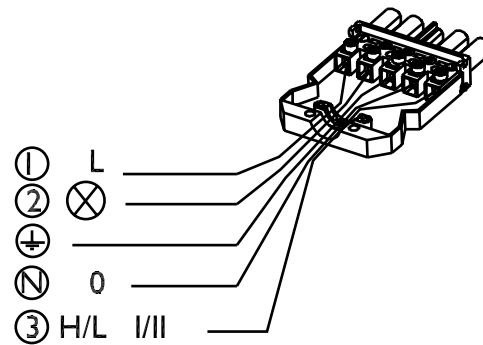

HIGH/LOW BURNER
2 STUFEN BRENNER
HAUTE/BAS BRÛLEUR
HOOG/LAAG BRANDER