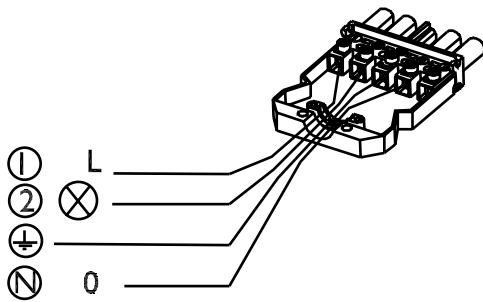

ON/OFF BURNER
AN/AUS BRENNER
MARCHÉ/ARRÊT BRÛLEUR
AAN/UIT BRANDER