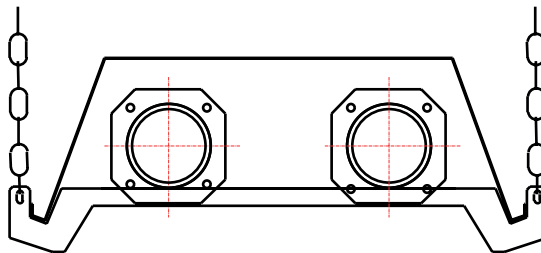

2.4

FRESH AIR INTAKE SIDE
FRISCH LUFT ANSAUGSEITE
ARRIVÉE D'AIR
VERBRANDINGSLUCHT AANZUIGZIJDE

EXHAUST AIR SIDE
ABGAS AUSTRITT
ÉVACUATION DE GAZ FUMIGÈNE
ROOKGAS AFVOERZIJDE

2.5