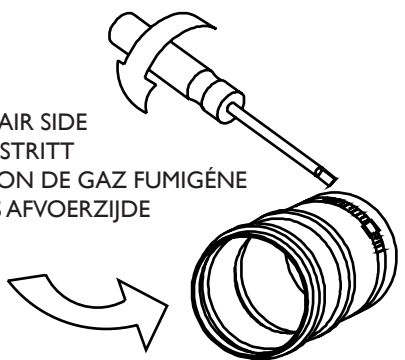

FRESH AIR INTAKE SIDE
FRISCH LUFT ANSAUGSEITE
ARRIVÉE D'AIR
VERBRANDINGSLUCHT AANZUIGZIJDE

2.4

FRESH AIR INTAKE SIDE
FRISCH LUFT ANSAUGSEITE
ARRIVÉE D'AIR
VERBRANDINGSLUCHT AANZUIGZIJDE

EXHAUST AIR SIDE
ABGAS AUSTRITT
ÉVACUATION DE GAZ FUMIGÈNE
ROOKGAS AFVOERZIJDE