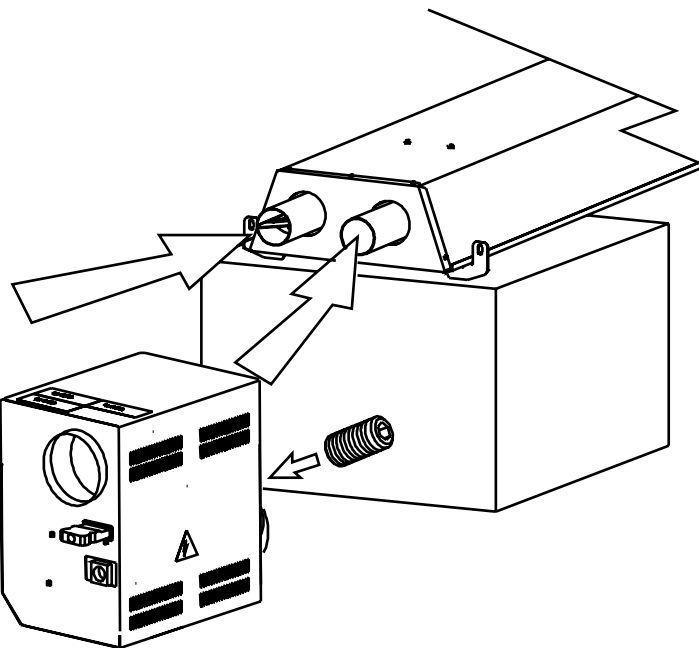

2.3

BURNER
BRENNERKASTEN
BRÛLEUR
BRANDERKAMER

1x

SLEEVE WITH ADJUSTABLE SCREW CLIP
MUFFE MIT SCHLAUCHSCHELLE
MANCHON AVEC PINCE À VIS RÉGABLE
AANSLUITMOF MET SLANGENKLEM

1x

EXHAUST AIR SIDE
ABGAS AUSTRITT
ÉVACUATION DE GAZ FUMIGÈNE
ROOKGAS AFVOERZIJDE