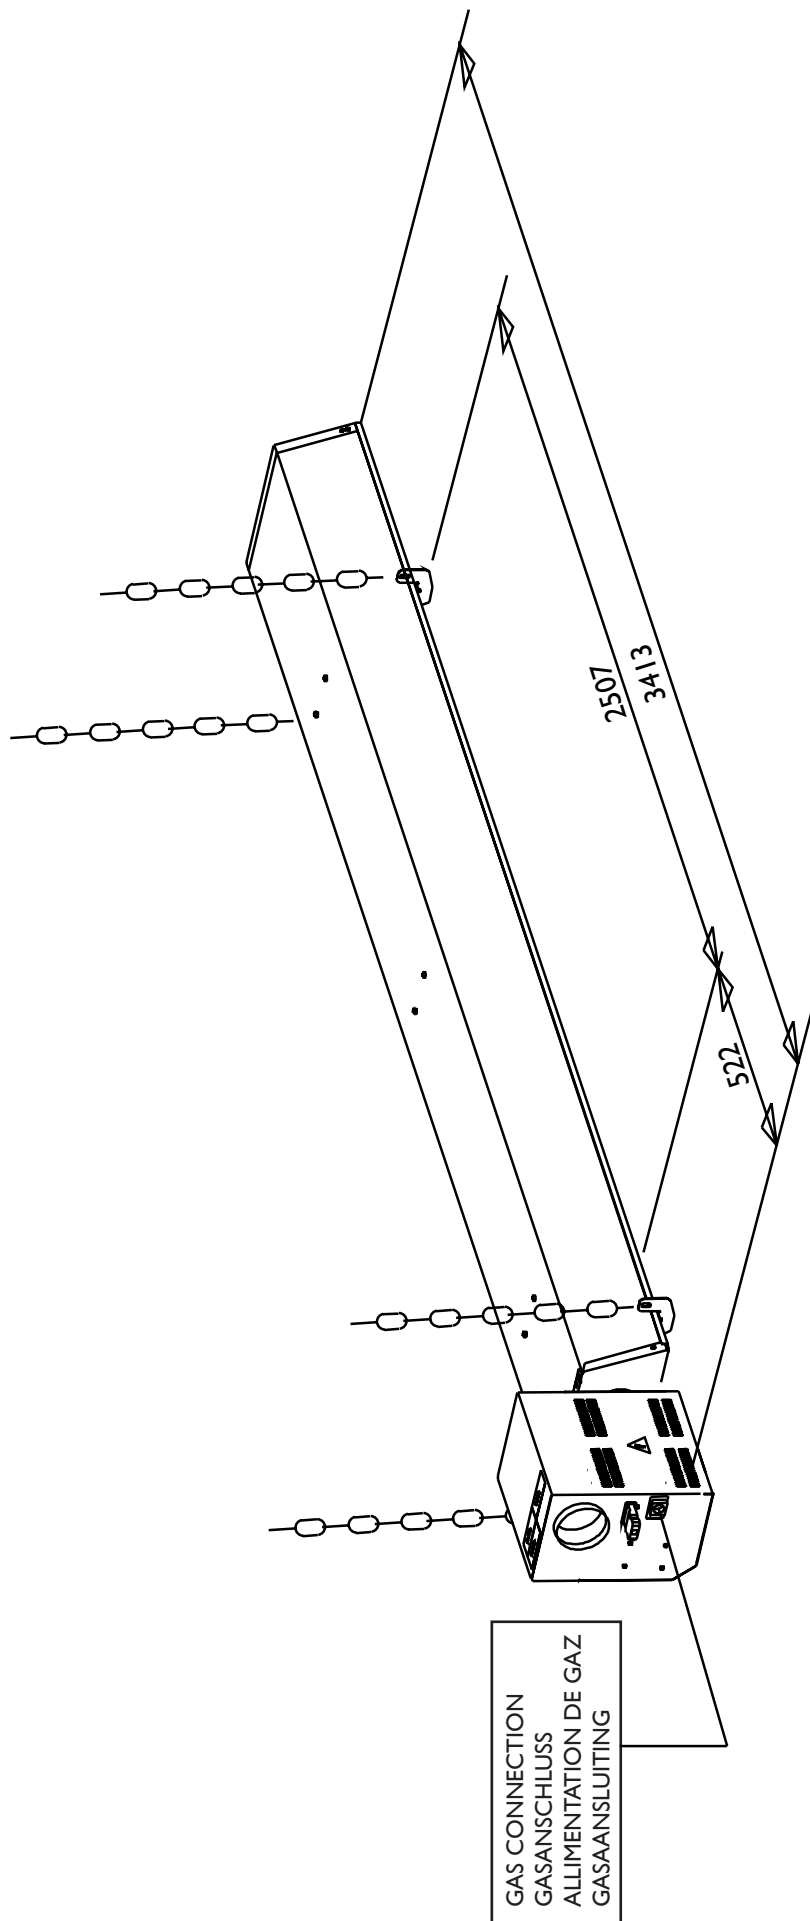

Mounting instruction **EN**

Montageanleitung **DE**

Notice de montage **FR**

Montagehandleiding **NL**

MARK INFRA

0661520_R08

10-3

GAS CONNECTION
GASANSCHLUSS
ALLIMENTATION DE GAZ
GASAANSLUITING

RADIANT TUBE STRAHLUNGSROHR TUBE RAYONNANT STRALINGSBUIS	L=2875	2x	
RETARDER TURBULATOR RETARDEUR RETARDER	L=1340	2x	 RETARDERS ARE ALREADY MOUNTED IN TUBE TURBULATOREN SIND SCHON IM ROHR MONTIERT RETARDEUR SONT MONTEZ DANS LA TUBE RETARDERS ZIJN AL IN DE BUIS GEPLAATST
REFLECTOR PANEL STRAHLUNGSKAPPE RÉFLECTEUR STRALINGSKAP	L=2915	1x	
SUSPENSION BRACKET MONTAGESCHIENE ETRIER DE SUSPENSION OPHANGBEUGEL		1x	
SUSPENSION BRACKET MONTAGESCHIENE ETRIER DE SUSPENSION OPHANGBEUGEL		1x	
END PLATE ENDKAPPE PLAQUES D'EXTRÉMITÉ STRALINGSEINDKAP		1x	
END PLATE ENDKAPPE PLAQUES D'EXTRÉMITÉ STRALINGSEINDKAP		1x	
BEND 180° UMKEHRBOGEN COUDE 180° OMKEERBOCHT		1x	
BURNER BRENNER BRÛLEUR BRANDERKAMER		1x	
SLEEVE WITH ADJUSTABLE SCREW CLIP MUFFE MIT SCHLAUCHSCHELLE MANCHON AVEC PINCE À VIS RÉGABLE AANSLUITMOF MET SLANGENKLEM		1x	

M6x16 4x

08 31 031

5x

08 18 016

1.1

1.2

L=2875

2x

RETARDERS ARE ALREADY MOUNTED IN TUBE
TURBULATOREN SINS SCHON IM ROHR MONTIERT
RETARDEUR SONT MONTEZ DANS LA TUBE
RETARDERS ZIJN AL IN DE BUIS GEPLAATST

I.3

I.4

1.5

2x

1x

1.1 ... 1.5

2.1