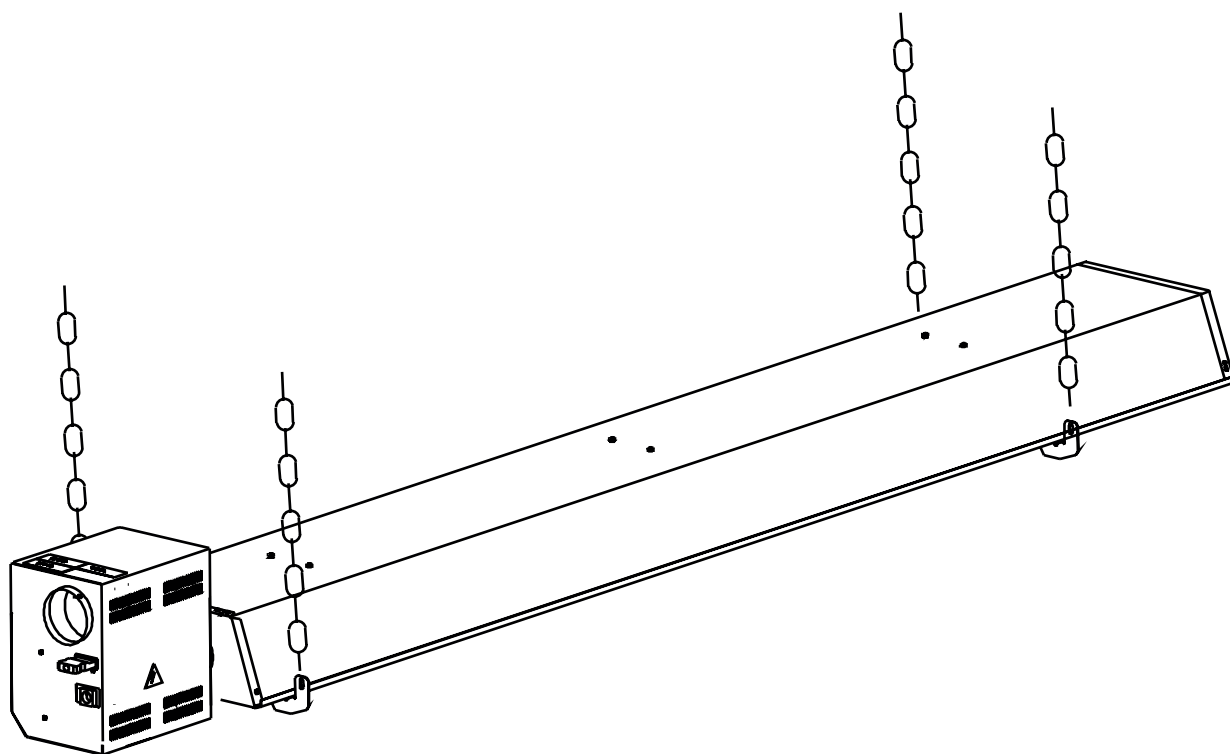

Mounting instruction **EN**

Montageanleitung **DE**

Notice de montage **FR**

Montagehandleiding **NL**

MARK INFRA

0661520_R08

10-3

GAS CONNECTION
GASANSCHLUSS
ALLIMENTATION DE GAZ
GASAANSLUITING

RADIANT TUBE STRAHLUNGSROHR TUBE RAYONNANT STRALINGSBUIS	L=2875	2x	
RETARDER TURBULATOR RETARDEUR RETARDER	L=1340	2x	 RETARDERS ARE ALREADY MOUNTED IN TUBE TURBULATOREN SIND SCHON IM ROHR MONTIERT RETARDEUR SONT MONTEZ DANS LA TUBE RETARDERS ZIJN AL IN DE BUIS GEPLAATST
REFLECTOR PANEL STRAHLUNGSKAPPE RÉFLECTEUR STRALINGSKAP	L=2915	1x	
SUSPENSION BRACKET MONTAGESCHIENE ETRIER DE SUSPENSION OPHANGBEUGEL		1x	
SUSPENSION BRACKET MONTAGESCHIENE ETRIER DE SUSPENSION OPHANGBEUGEL		1x	
END PLATE ENDKAPPE PLAQUES D'EXTRÉMITÉ STRALINGSEINDKAP		1x	
END PLATE ENDKAPPE PLAQUES D'EXTRÉMITÉ STRALINGSEINDKAP		1x	
BEND 180° UMKEHRBOGEN COUDE 180° OMKEERBOCHT		1x	
BURNER BRENNER BRÛLEUR BRANDERKAMER		1x	
SLEEVE WITH ADJUSTABLE SCREW CLIP MUFFE MIT SCHLAUCHSCHELLE MANCHON AVEC PINCE À VIS RÉGABLE AANSLUITMOF MET SLANGENKLEM		1x	