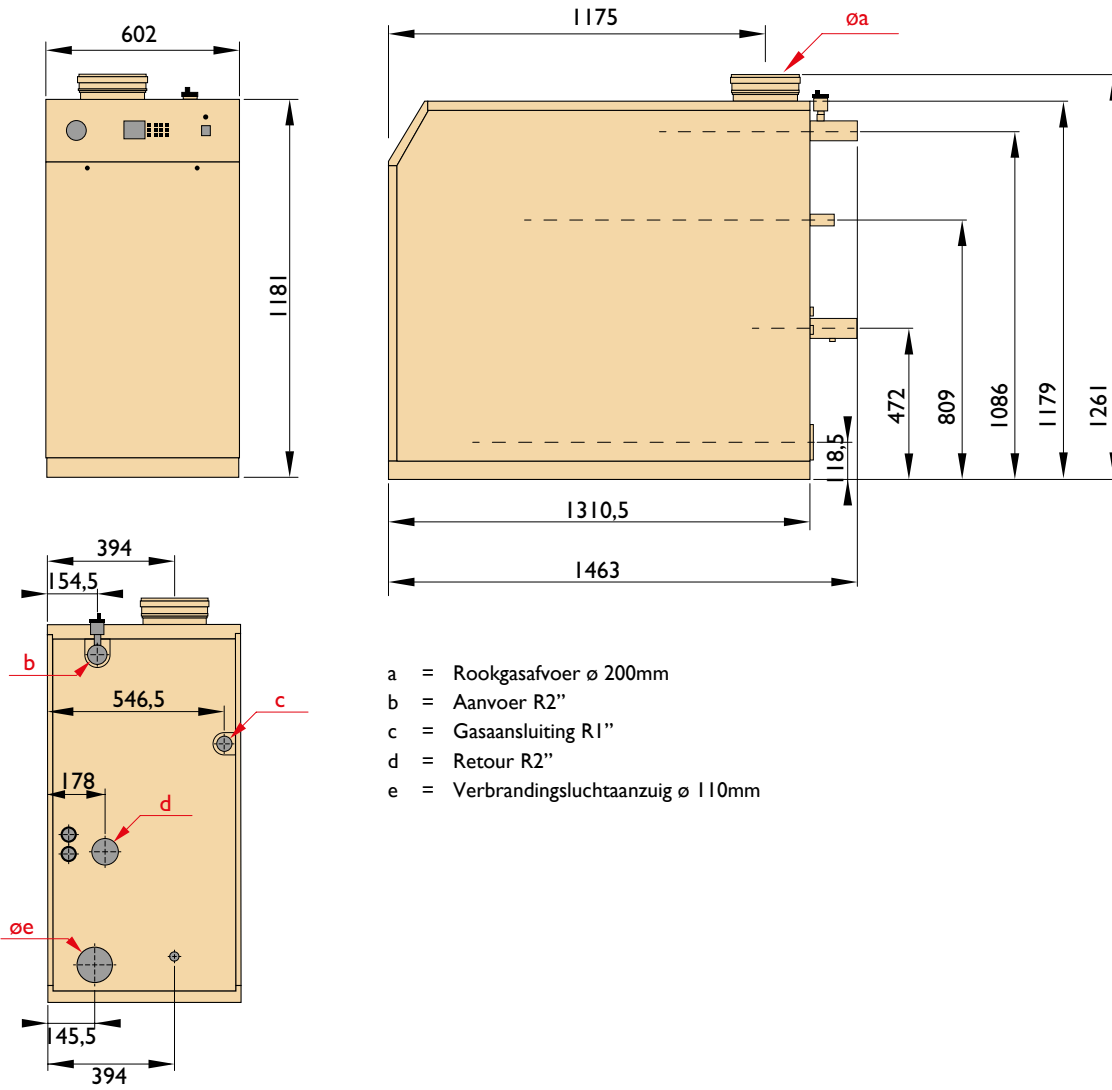

Afmetingen