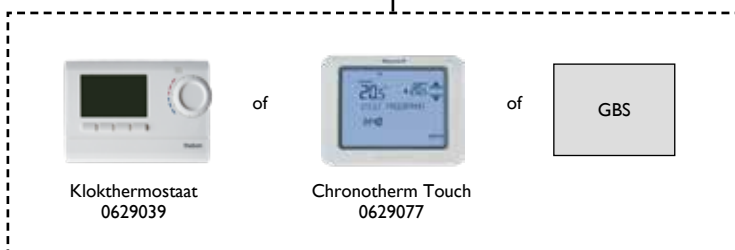

Regelingen