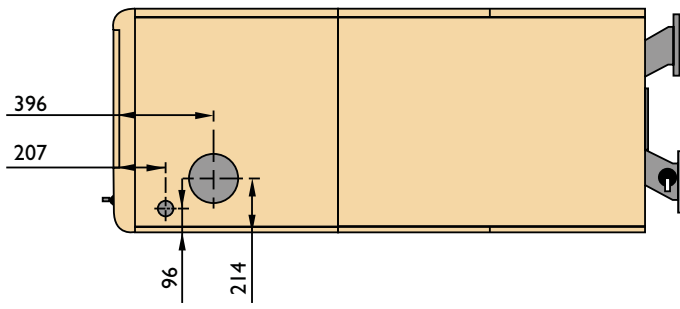

# Afmetingen

- a = Rookgasafvoer  $\varnothing$  250mm
- b = Aanvoer DN125 PN6
- c = Gasaansluiting R2,0"
- d = Retour DN125 PN6
- e = Verbrandingsluchtaanzuig  $\varnothing$  200mm