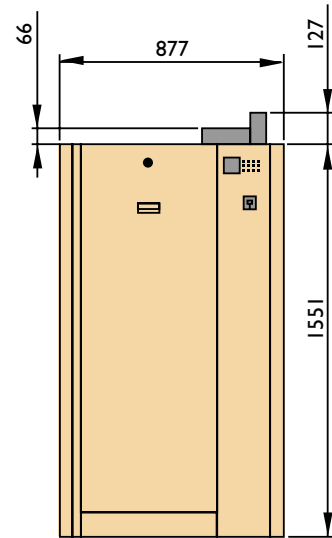

# Afmetingen

- a = Rookgasafvoer  $\varnothing$  250mm
- b = Aanvoer DN125 PN6
- c = Gasaansluiting R2,0"
- d = Retour DN125 PN6
- e = Verbrandingsluchtaanzuig  $\varnothing$  200mm