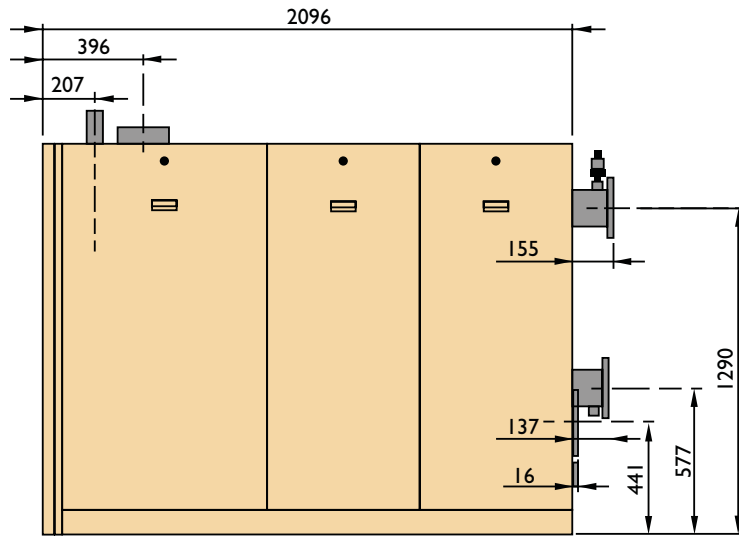

# Afmetingen

- a = Rookgasafvoer  $\varnothing$  250mm
- b = Aanvoer DN125 PN6
- c = Gasaansluiting R2,0"
- d = Retour DN125 PN6
- e = Verbrandingsluchtaanzuig  $\varnothing$  200mm