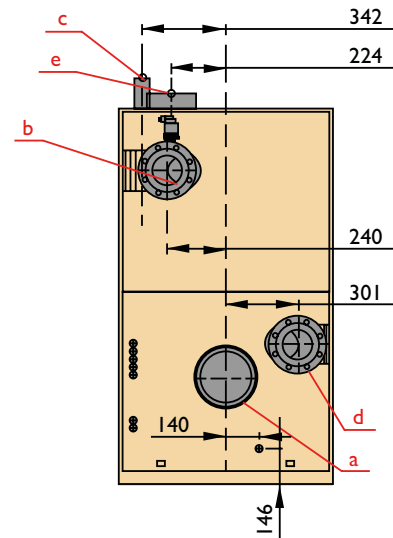

# Afmetingen

- a = Rookgasafvoer  $\varnothing$  250mm
- b = Aanvoer DN125 PN6
- c = Gasaansluiting R2,0"
- d = Retour DN125 PN6
- e = Verbrandingsluchtaanzuig  $\varnothing$  200mm