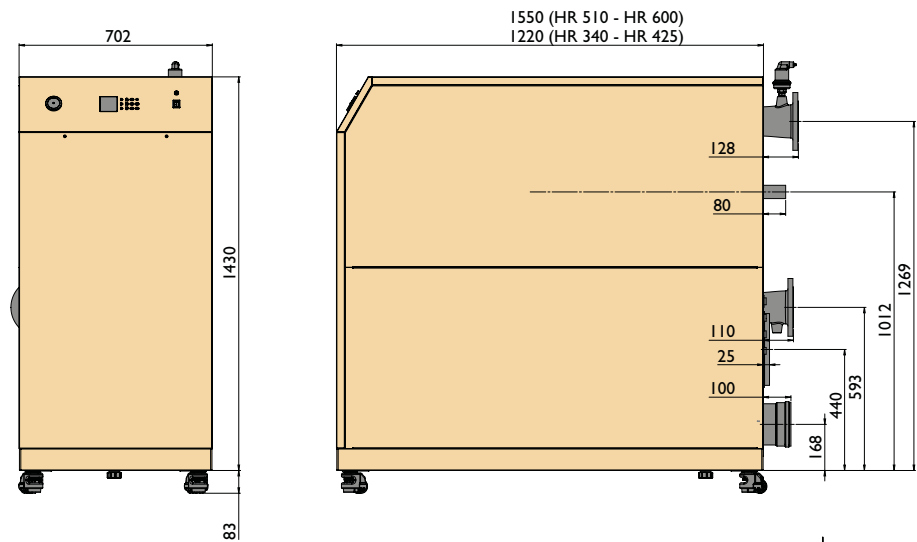

Technische informatie

POWERFLEX		HR 340	HR 425	HR 510	HR 600
Nominaal vermogen	kW	331	413,1	495,7	578,3
80/60 °C					
Rendement HR	%	108,1	108,1	108,1	108,1
Werkdruk	bar	6	6	6	6
Gewicht	kg	330	365	429	464
Voeding		230V 1F ~50 Hz			

Afmetingen

- a = Rookgasafvoer ø 250mm
- b = Aanvoer DN100 PN6
- c = Gasaansluiting R1,5"
- d = Retour DN100 PN6
- e = Verbrandingsluchtaanzuig ø 150mm

Regelingen

Prijzen Mark POWERFLEX

HOOFDPRODUCT - POWERFLEX - AARDGAS G25