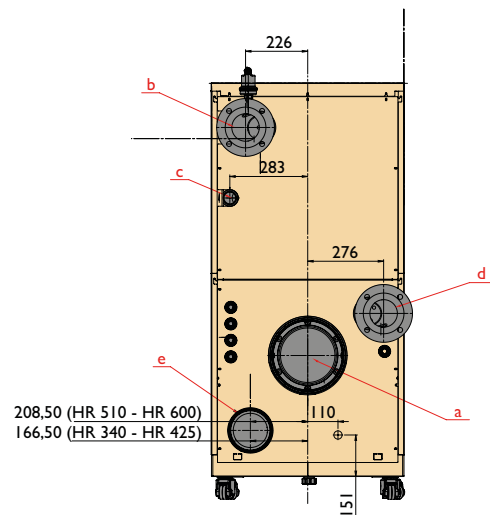

Technische informatie

POWERFLEX		HR 340	HR 425	HR 510	HR 600
Nominaal vermogen	kW	331	413,1	495,7	578,3
80/60 °C					
Rendement HR	%	108,1	108,1	108,1	108,1
Werkdruk	bar	6	6	6	6
Gewicht	kg	330	365	429	464
Voeding		230V 1F ~50 Hz			

Afmetingen

- a = Rookgasafvoer ø 250mm
- b = Aanvoer DN100 PN6
- c = Gasaansluiting R1,5"
- d = Retour DN100 PN6
- e = Verbrandingsluchtaanzuig ø 150mm

Regelingen

Prijzen Mark POWERFLEX

HOOFDPRODUCT - POWERFLEX - AARDGAS G25