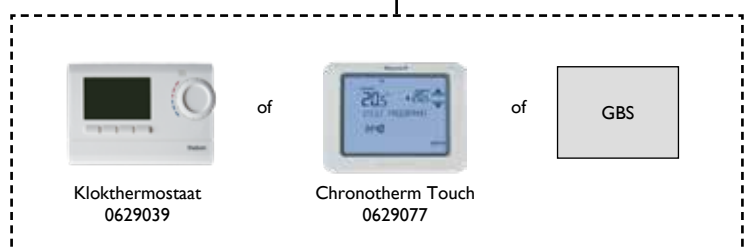

Afmetingen

- a = Rookgasafvoer ø 250mm
- b = Aanvoer DN100 PN6
- c = Gasaansluiting R1,5"
- d = Retour DN100 PN6
- e = Verbrandingsluchtaanzuig ø 150mm

Regelingen

Prijzen Mark POWERFLEX

HOOFDPRODUCT - POWERFLEX - AARDGAS G25